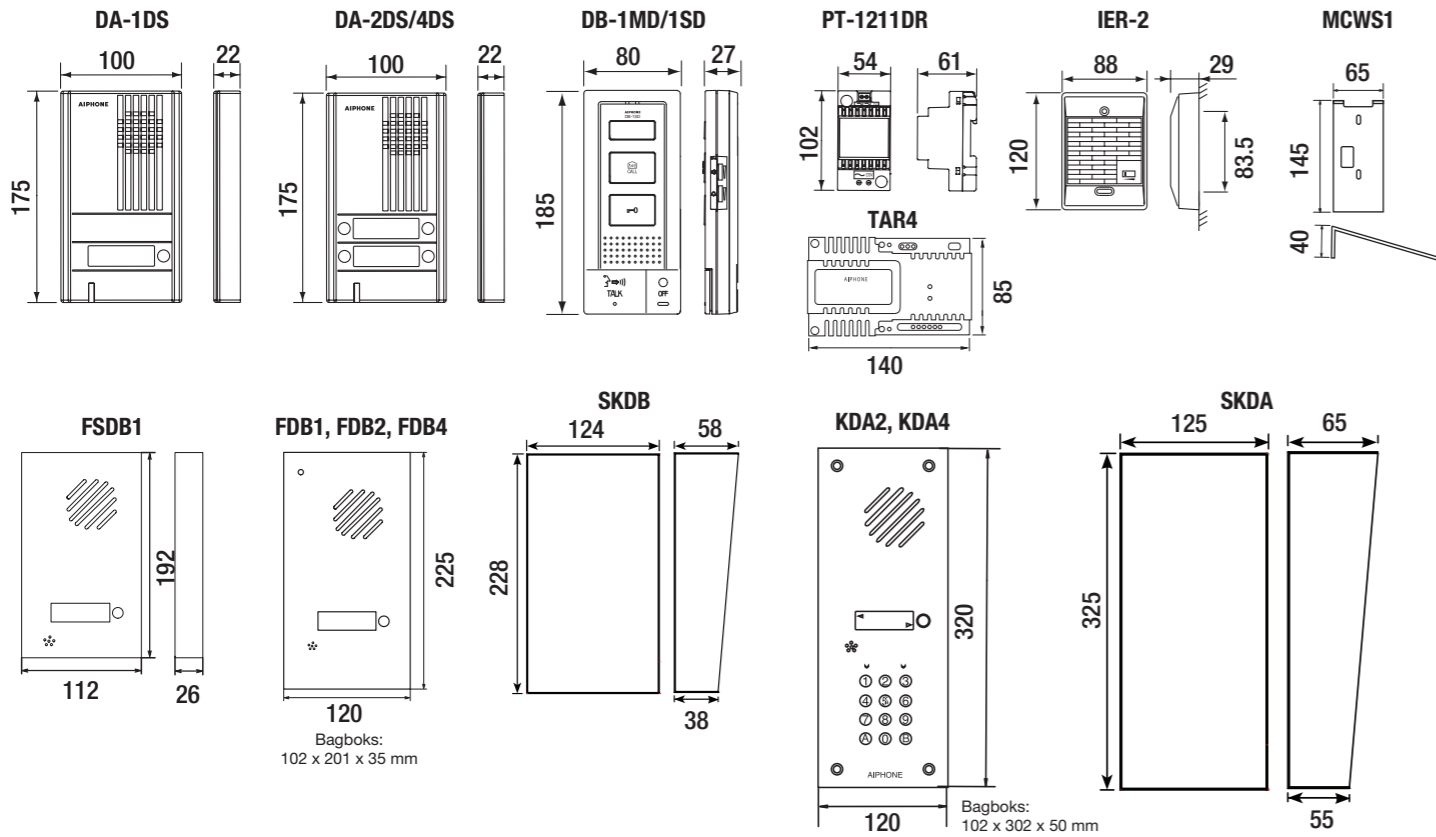

Dimensioner (mm)

Data

- 2 leder inklusiv døråbning
- Ingen ekstra forsyning til EI-dørlås EL-12S
- Total håndfri kommunikation
- Kan betjenes med tryk og tal funktion (i støjende miljø)
- Ekstra tast for alternativ funktion (evt. dør, portåbning)
- Kontrollampe for indikering af opkald
- Ekstra klokke kan tilsluttes

Specifikationer

Strømforsyning	15 Vac / PT-1211DR
Kommunikation	AUTOMATISK (håndfri): aktiveres ved at trykke på taleknappen. MANUEL (Tryk på knappen for at trykke ved tale/slip for at lytte): aktiveres ved at trykke på taleknappen i mindst ét sekund ved opkald.
EI- slutblik	EL-12S (slutblik for system) eller andet (mere end 70 Ω, 9,5 til 20 Vac)
Tilvalgskontakt (AC/DC)	Spænding: 1 V til 24 V (AC/DC) - Strøm 10 mA til 1,6 A maks.
Kabling	2 leder: mellem strømforsyning, hovedstation og dørstation
Afstand	PT-1211DR til EL-12S : 110 m (0,6 mm²) - 200 m (0,8 mm²) - 310 m (1 mm²) PT-1211DR til DB-1MD : 55 m (0,6 mm²) - 100 m (0,8 mm²) - 155 m (1 mm²) DB-1MD til DB-1SD største afstand: 100 m (0,6 til 1 mm²)

Forhandles af:

Deming Medal

ISO 9001 Certified
JQA-0291
AIPHONE CO., LTD.

AIPHONE®
Providing Peace of Mind
www.aiphone.com