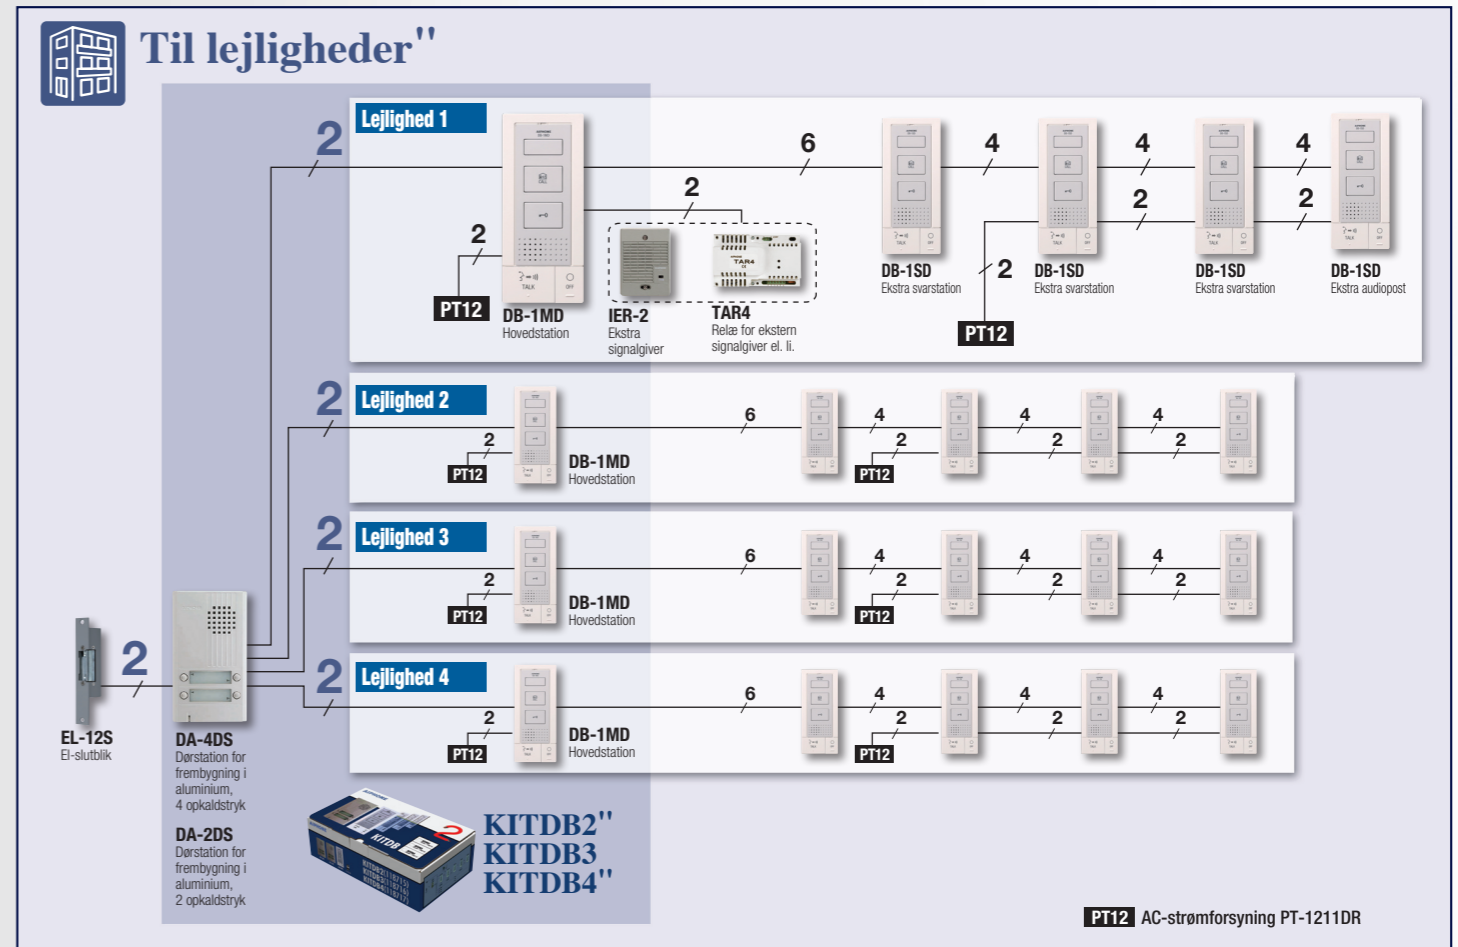

AIPHONE[®]
Providing Peace of Mind
www.aiphone.com

Håndfri porttelefon for kun 2 ledere mellem enheder

Håndfri audio porttelefon & samtaleanlæg

DB-serien, der er let at installere og enkel at anvende, forbedre sikkerheden i huse og lejligheder."

Aiphone's DB-serie: den ideelle porttelefon til styring af, hvem der skal lukkes ind!"

Komplet 2 leder system"

Erstatter ringeklokken!

Kun 27 mm

Ekstra tryk

Til styring af en ekstern funktion, for eks. belysning, garageport el. li.

Samtaleanlæg"

Til opkald af samtlige svarstationer og samtale med én af disse.

Justering af volumen"

Til justering (eller afbrydelse af) volumen på ringeklokken og/eller højttaleren.

OFF-tryk"

Afbryder kommunikationen med dør eller anden svarstation