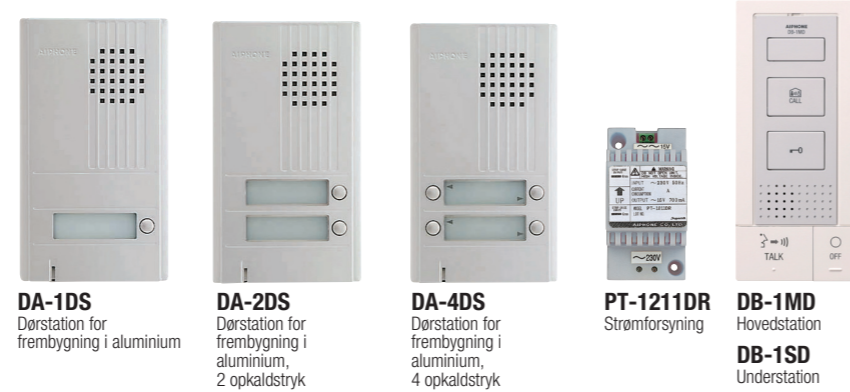

Serie DB

AIPHONE

Serie DB

Sæt

DBS-1AP
DB-1MD x 1, DA-1DS x 1,
PT-1211DR x 1

KITDB2
DB-1MD x 2, DA-2DS x 1, PT-1211DR x 2
KITDB3
DB-1MD x 3, DA-4DS x 1, PT-1211DR x 3
KITDB4
DB-1MD x 4, DA-4DS x 1, PT-1211DR x 4

Serier

DA-1DS
Dørstation for frembygning i aluminium

DA-2DS
Dørstation for frembygning i aluminium, 2 opkaldstryk

DA-4DS
Dørstation for frembygning i aluminium, 4 opkaldstryk

PT-1211DR
Strømforsyning

DB-1MD
Hovedstation
DB-1SD
Understation