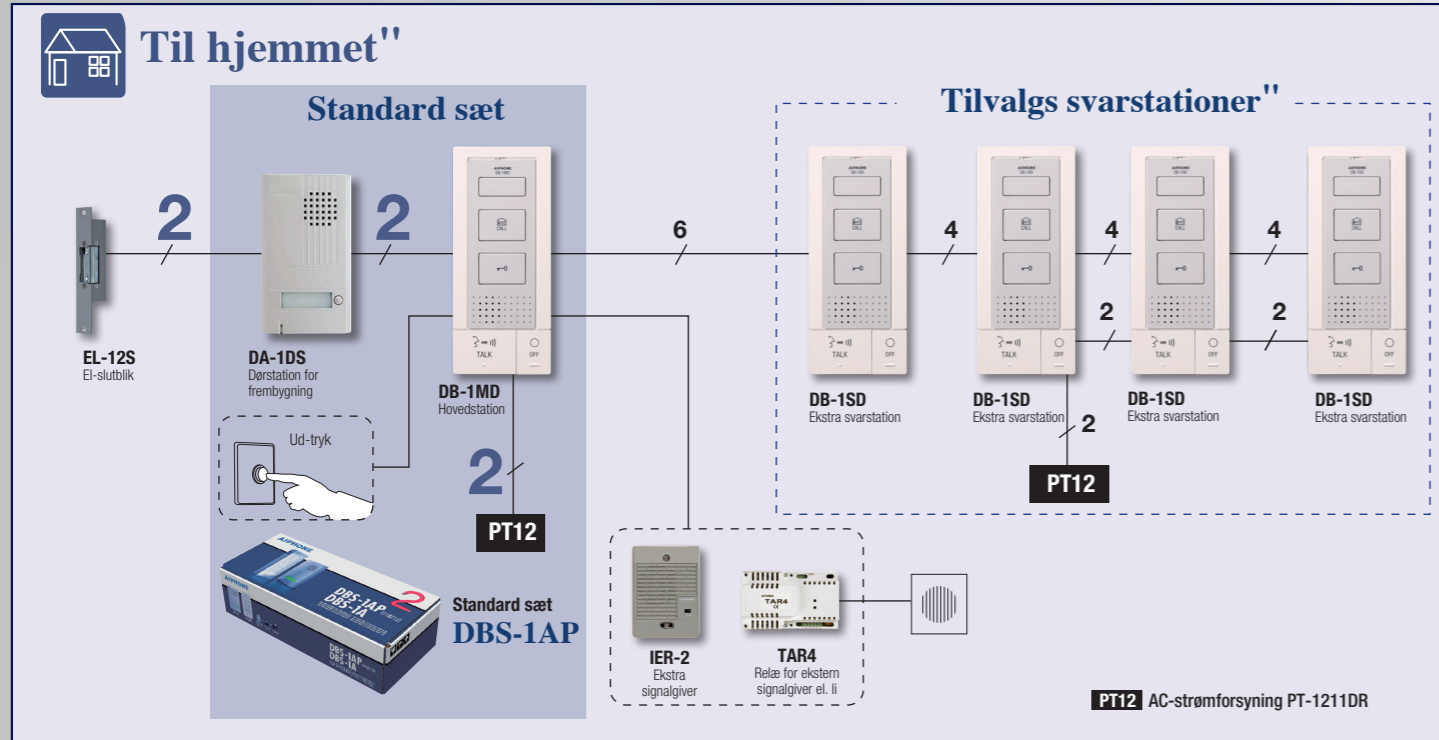

Specifikationer

Strømforsyning	15 Vac / PT-1211DR
Kommunikation	AUTOMATISK (håndfri): aktiveres ved at trykke på taleknappen. MANUEL (Tryk på knappen for at trykke ved tale/slip for at lytte): aktiveres ved at trykke på taleknappen i mindst ét sekund ved opkald.
EI- slutblik	EL-12S (slutblik for system) eller andet (mere end 70 Ω, 9,5 til 20 Vac)
Tilvalgskontakt (AC/DC)	Spænding: 1 V til 24 V (AC/DC) - Strøm 10 mA til 1,6 A maks.
Kabling	2 leder: mellem strømforsyning, hovedstation og dørstation
Afstand	PT-1211DR til EL-12S : 110 m (0,6 mm ²) - 200 m (0,8 mm ²) - 310 m (1 mm ²) PT-1211DR til DB-1MD : 55 m (0,6 mm ²) - 100 m (0,8 mm ²) - 155 m (1 mm ²) DB-1MD til DB-1SD største afstand: 100 m (0,6 til 1 mm ²)

AIPHONE[®]
Providing Peace of Mind
www.aiphone.com

Håndfri porttelefon for kun 2 ledere mellem enheder

Håndfri audio porttelefon & samtaleanlæg

DB-serien, der er let at installere og enkel at anvende, forbedre sikkerheden i huse og lejligheder."

Aiphone's DB-serie: den ideelle porttelefon til styring af, hvem der skal lukkes ind!"

Komplet 2 leder system"

Erstatter ringeklokken!

Kun 27 mm

Ekstra tryk

Til styring af en ekstern funktion, for eks. belysning, garageport el. li.

Samtaleanlæg"

Til opkald af samtlige svarstationer og samtale med én af disse.

Justering af volumen"

Til justering (eller afbrydelse af) volumen på ringeklokken og/eller højttaleren.

OFF-tryk"

Afbryder kommunikationen med dør eller anden svarstation