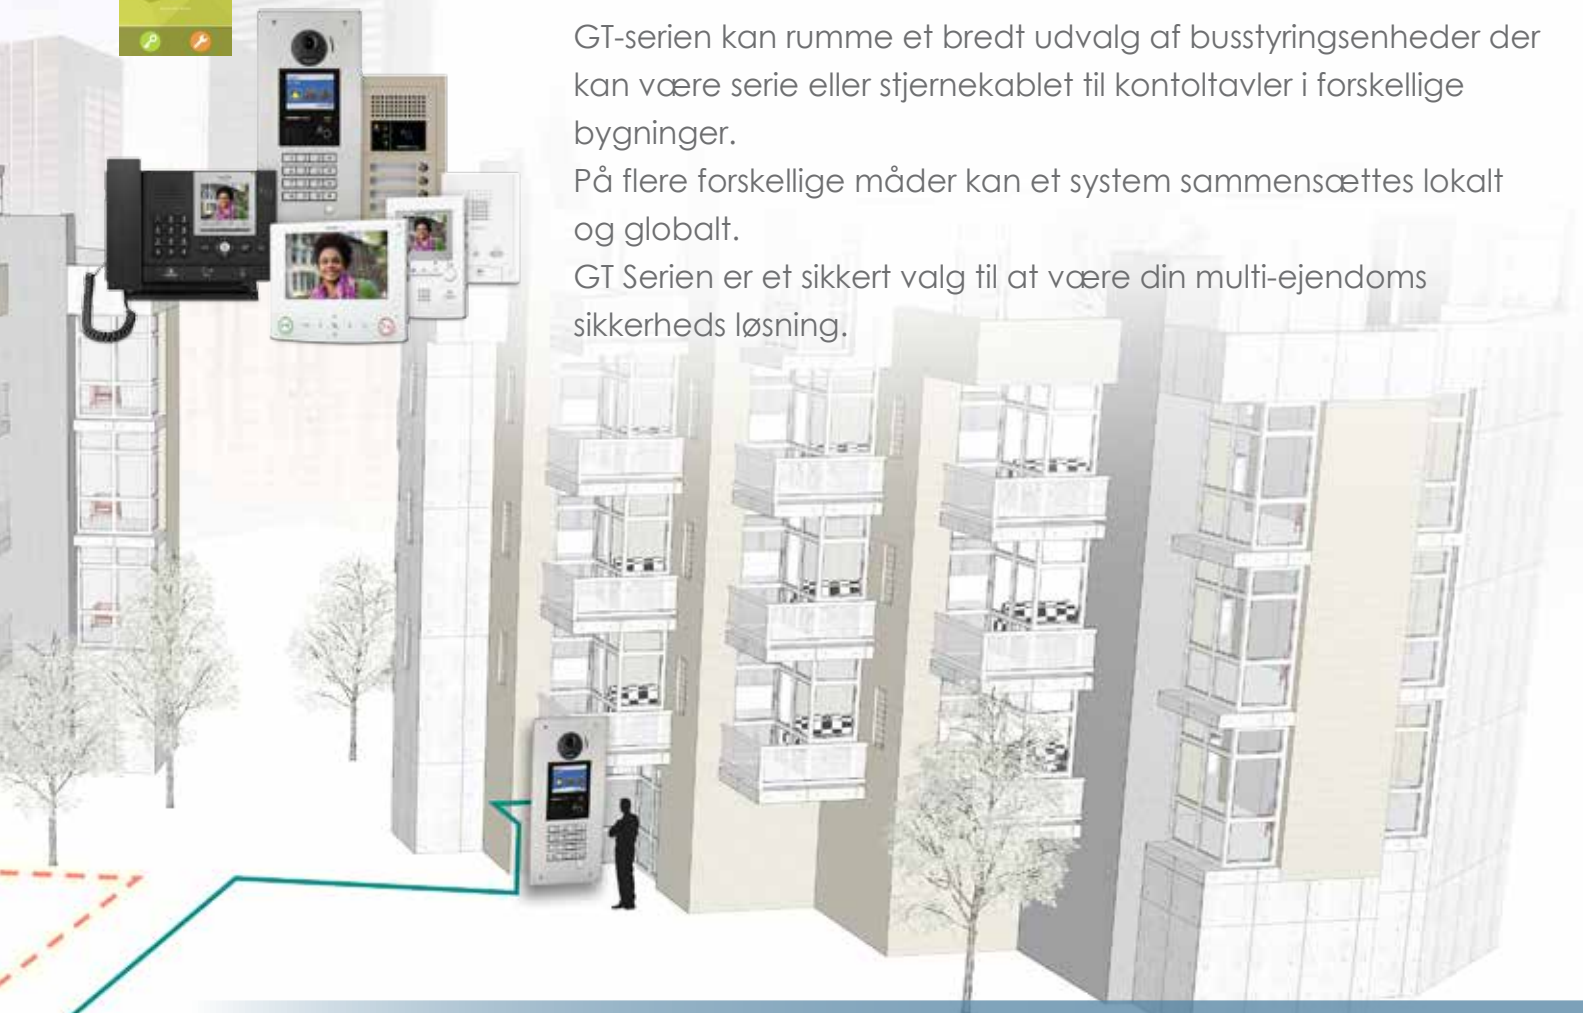

- Medarbejderen varsles om presserende situationer
- Mulighed for nødopkald fra bolig svarstationen
- Indgange for personlige alarm enheder

Forbind flere bygninger

Den nye GT-serie netværksenhed kan forbinde flere bygninger i et lejlighedskompleks eller fra steder i hele byen. Video servicestationer kan installeres på kontorer for nemt at hjælpe lejere eller foretage opdateringer eksternt, som nemt kan overføres inden for et enkelt system.

I en nødsituation kan beboere hurtigt nå personale, selvom kontorer er placeret i en anden bygning.

Forbind opkald til din mobiltelefon

GT-serien kan rumme et bredt udvalg af busstyringsenheder der kan være serie eller stjerne-kablet til kontoltavler i forskellige bygninger.

På flere forskellige måder kan et system sammensættes lokalt og globalt.

GT Serien er et sikkert valg til at være din multi-ejendoms sikkerheds løsning.

Vælg fra et udvalg af muligheder!

Dør-Station

Indtænk æstetikken i din bygning med tidløse, smukt udformede dørstation muligheder.