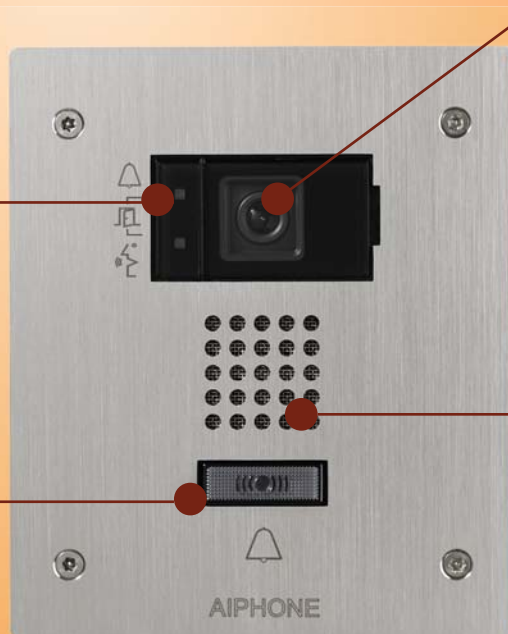

IXDVF dørstation

Farve video-dørstation, for indbygning, for IX system med syntetisk tale og piktogramindikatorer

3.

Indikator med syntetisk tale

(orange indikator: Kald, grøn indikator: Relækontakt aktiveret, begge lyser: Dør åben)

4.

Opkaldstryk med LED indikering

ONVIF protokol farvekamera

2.

HP mikrofon

FACILITETER

DØRSTATIONER

- Yderst robust og hærværkssikret
- Frontpanel i rustfrit stål
- Kan monteres direkte med CIX bagboks
- RJ45 terminering på CAT5e eller Cat6 kabel
- Fuld IP adresse pr. dørstation
- Farvekamera med natbelysning
- Opkaldstryk oplyst med LED
- Strømforsynes af POE (Power Over Ethernet) 802.3 AF
- Konfiguration via PC-software
- NO/NC-kontakt udgang fra dørstation