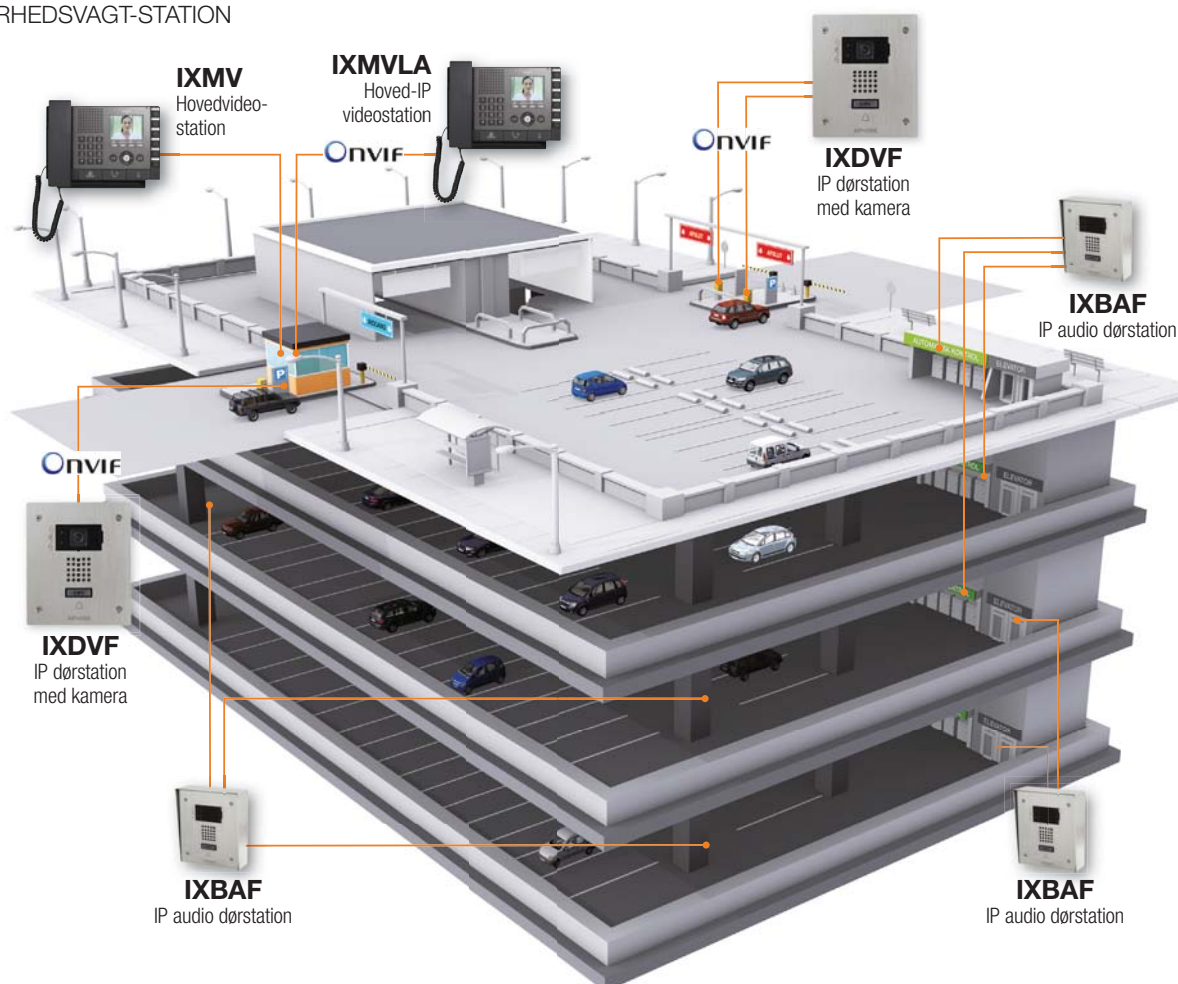

IX System

er løsning for:

- Fjern administration af eksterne installationer over VPN
- Centraliseret administration fra ét sted
- Adgangsstyring til fjerne sites uden medarbejdere
- Reducerede installationsomkostninger
- IX bruger ONVIF protokoller og installationer er fuld IP

ONVIF PROTOKOL

PROTOKOL: Open Network Interface Forum

ONVIF er et åbent industrielt forum for udvikling af en verdensomspændende standard for sikkerhed over IP produktinterfacer.

systemintegratorer og slutbrugere at samle video over IP-systemer, der er udstyret med enheder af forskelligt fabrikat.

Forummet blev oprettet i 2008 af Axis, Bosch og Sony og tæller i dag de fleste af verdens førende inden for CCTV via IP blandt sine medlemmer. ONVIF specifikationen attesterer, at sikkerhed over IP produkter af alle mærker kan arbejde sammen. En bred vifte af ONVIF-kompatible produkter er tilgængelige, hvilket gør det muligt for

De 3 grundlæggende principper i organisationen er:

- Standardisering af kommunikationen mellem IP-baserede fysiske sikkerheds systemer
- Interoperabilitet mellem IP-baserede fysiske sikkerhedsprodukter uanset producent
- Åben for alle virksomheder og organisationer

EKSEMPEL

PRIVAT PARKERINGSPLADS MED FJERN SIKKERHEDSVAGT-STATION