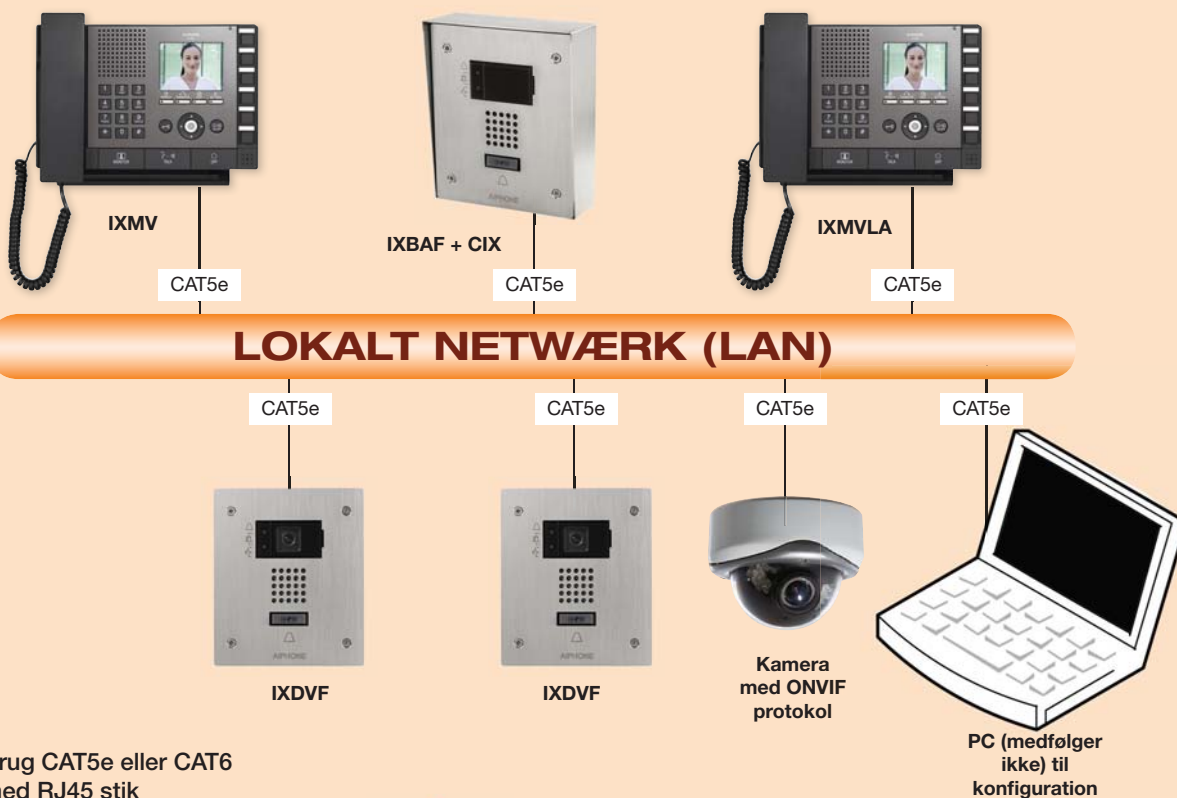

Brug CAT5e eller CAT6 med RJ45 stik

IX fungerer via LAN, VLAN og VPN. Direkte WAN installation er ikke muligt

Importør/Forhandler: MAIL: kajlarsen@kajlarsen.dk TLF: 56879200