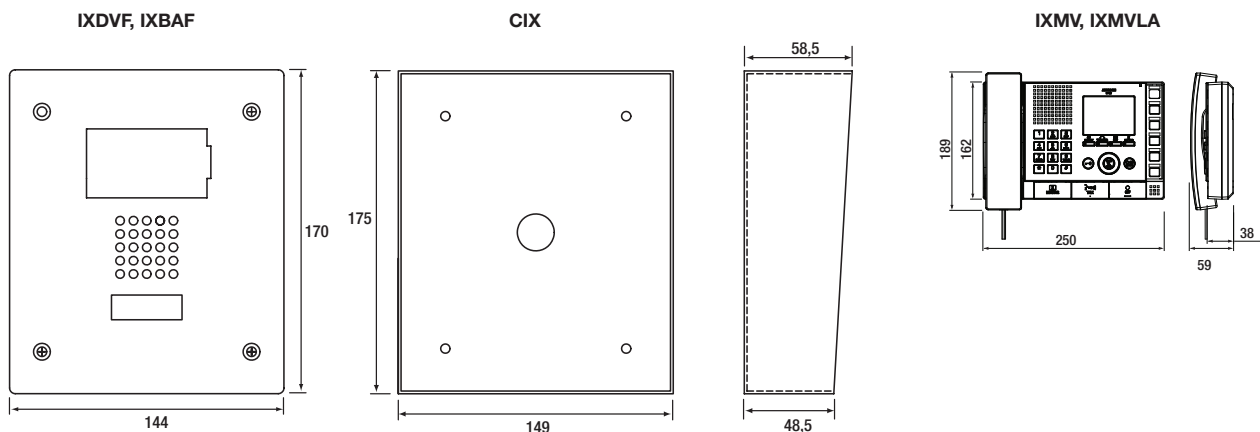

**Dørstation for
indbygning**

+

=

CIX
Påbygnings boks
for video & audio
dørstationerne

**Video dørstation
for påbygning**

IXMV
Hovedstation

IXMVL
Hovedstation med teleslynge
i telefonrøret

MÅL (mm)

Indbygningsmål:
146 x 124 x 45

Brug CAT5e eller CAT6 med RJ45 stik

IX fungerer via LAN, VLAN og VPN. Direkte WAN installation er ikke muligt

Importør/Forhandler: MAIL: kajlarsen@kajlarsen.dk TLF: 56879200