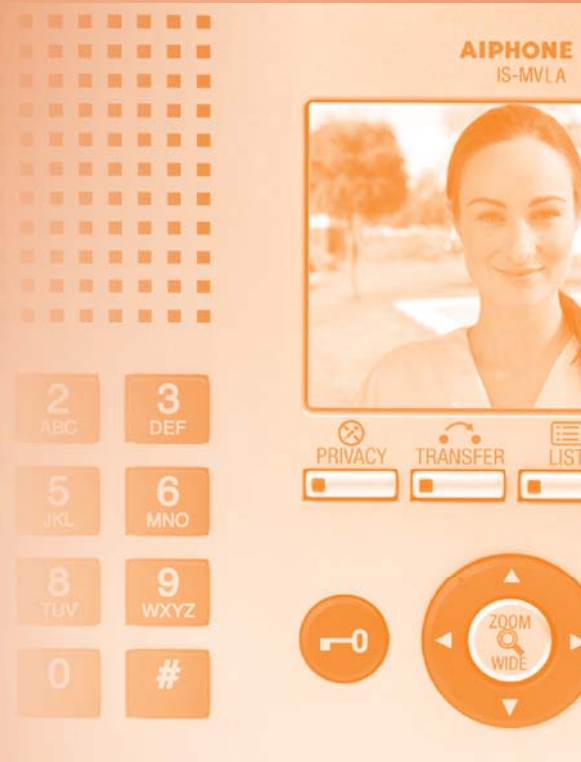

IX IP system

BROCHURER

IP
samtaleanlæg

IX System

er løsning for:

- Fjern administration af eksterne installationer over VPN
- Centraliseret administration fra ét sted
- Adgangsstyring til fjerne sites uden medarbejdere
- Reducerede installationsomkostninger
- IX bruger ONVIF protokoller og installationer er fuld IP

IXDVF dørstation

Farve video-dørstation, for indbygning, for IX system med syntetisk tale og piktogramindikatorer

3.

Indikator med syntetisk tale

(orange indikator: Kald, grøn indikator: Relækontakt aktiveret, begge lyser: Dør åben)