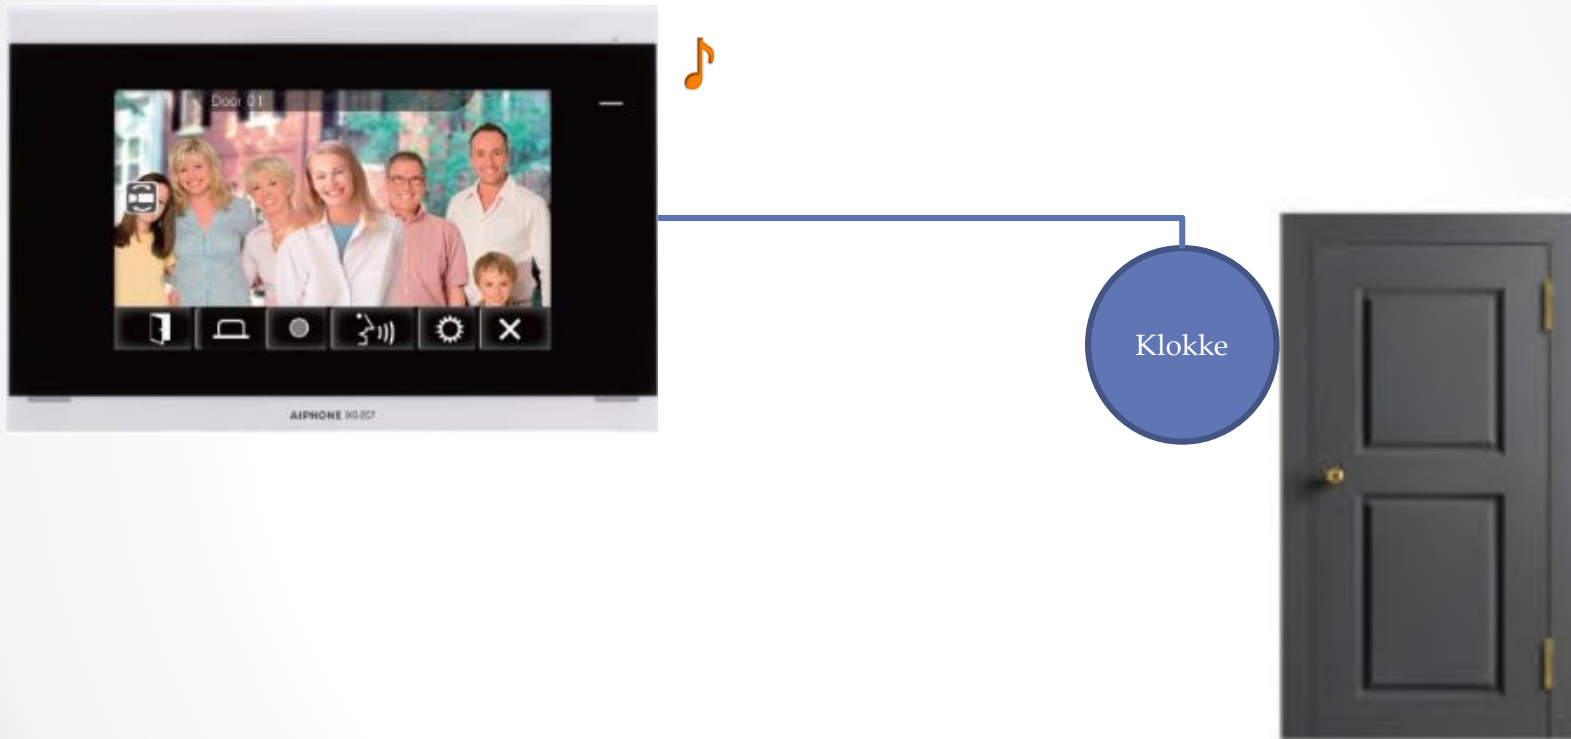

7

Tommer

Faciliteter

- 7" touch monitor
- SD kort for audio og video optagelse
- Indgang for dørklokke
(overføres ikke til mobil enhed)

PoE

Dimentioner

25 mm

IXG-2C7-L

Video dørstation fra egen indgang tilkobles direkte

IXG-2C7-L

Dørklokke fra egen indgang tilkobles direkte

2./Ekstra kamera

**ONVIF
IP Kamera**

IP Video Kamera

**Skift mellem
video kameraer**

IXG-DM7 Video