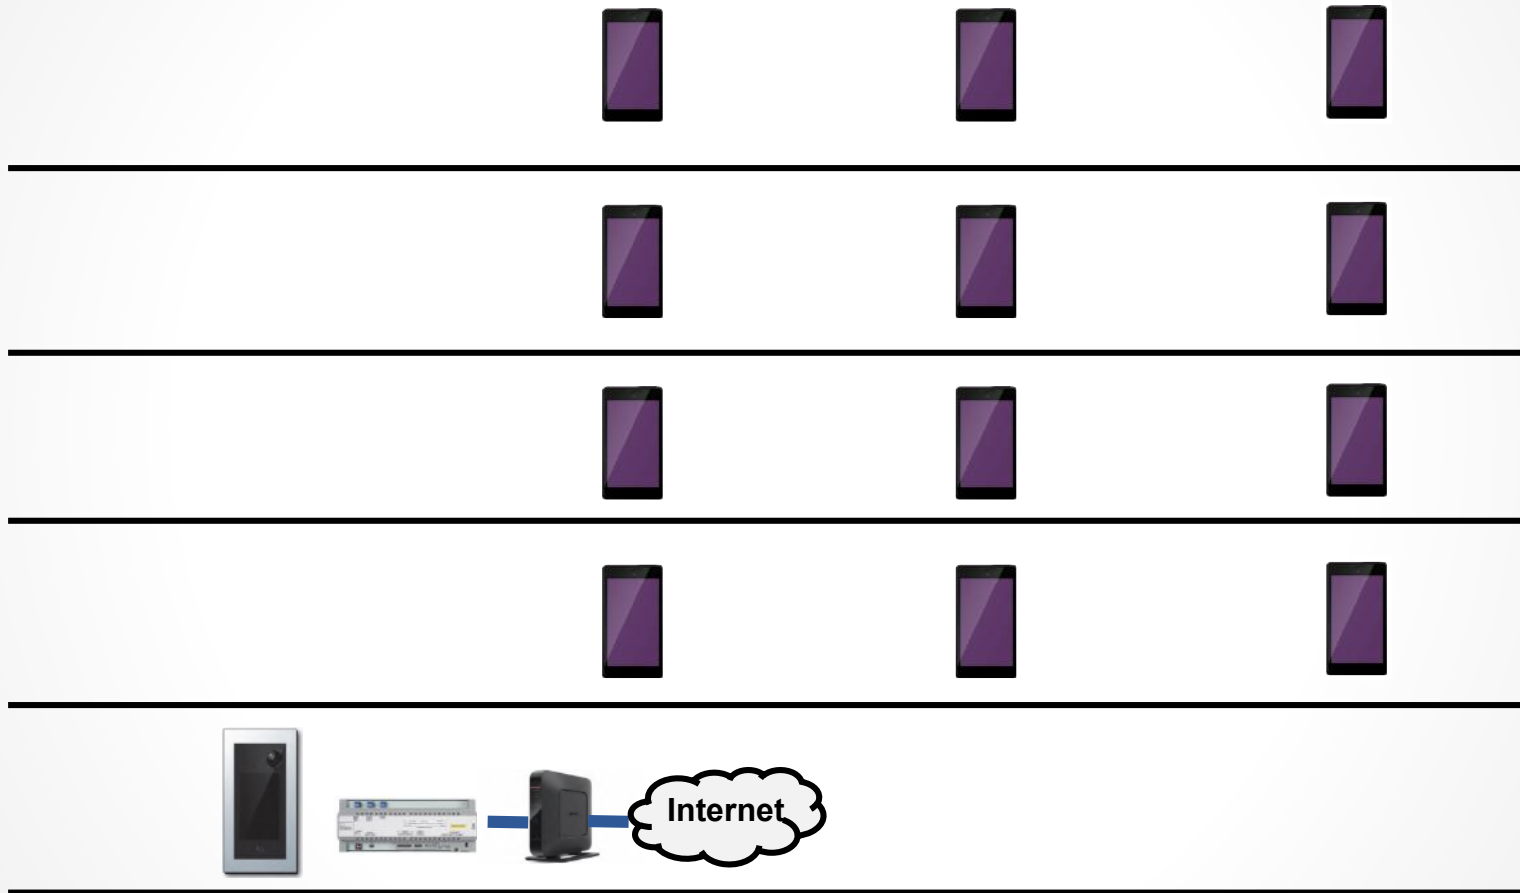

Video dørstation fra egen indgang tilkobles direkte

IXG-2C7-L

Dørklokke fra egen indgang tilkobles direkte

2./Ekstra kamera

**ONVIF
IP Kamera**

IP Video Kamera

**Skift mellem
video kameraer**

IXG-DM7 Video

IXG-2C7-L

IXGW-GW

NY adapter for smartphone App

Opsætningsmulighed med både svarstationer og mobil App for alle

Opsætningsmulighed med KUN mobil App for alle

IXGW-LC

Adapter for Elevatorkontrol

Faciliteter

- 20 kontakt udgange

Sikre kørsel med elevator
til kun beboerens etage

IXGW-LC

Elevatorkontrol eksempel

Dør åbning fra beboer

Elevator kontrol enheden sender elevator til indgang og gæst kan kun køre til beboers bolig etage