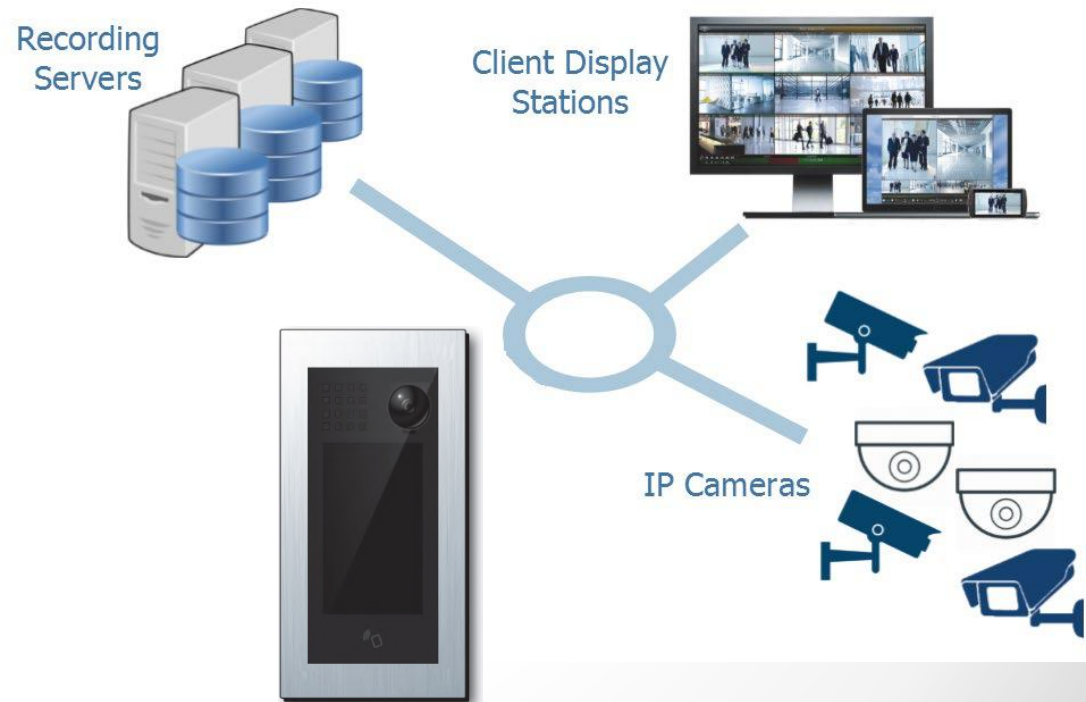

IXG System

IXG-DM7

Dørstationen

Synsfelt

170
grader

Faciliteter

- 7 " touch monitor
- 170° Synsfelt
- IP65, IK07

Dimensioner

IXG-DM7

3 opkaldsmetoder

Nummer søg

Navne liste

Navne søg

IXG-DM7

Video optagning

Af enheden selv når opkald

SD kort

Til 3. Parts System 24/7

IXG-DM7

Adgangskontrol

Dobbelt døråbning via tastatur

A1234

B9876

IXG-DM7

7

Tommer

Faciliteter

- 7" touch monitor
- SD kort for audio og video optagelse
- Indgang for dørklokke
(overføres ikke til mobil enhed)

PoE

Dimentioner

25 mm

IXG-2C7-L