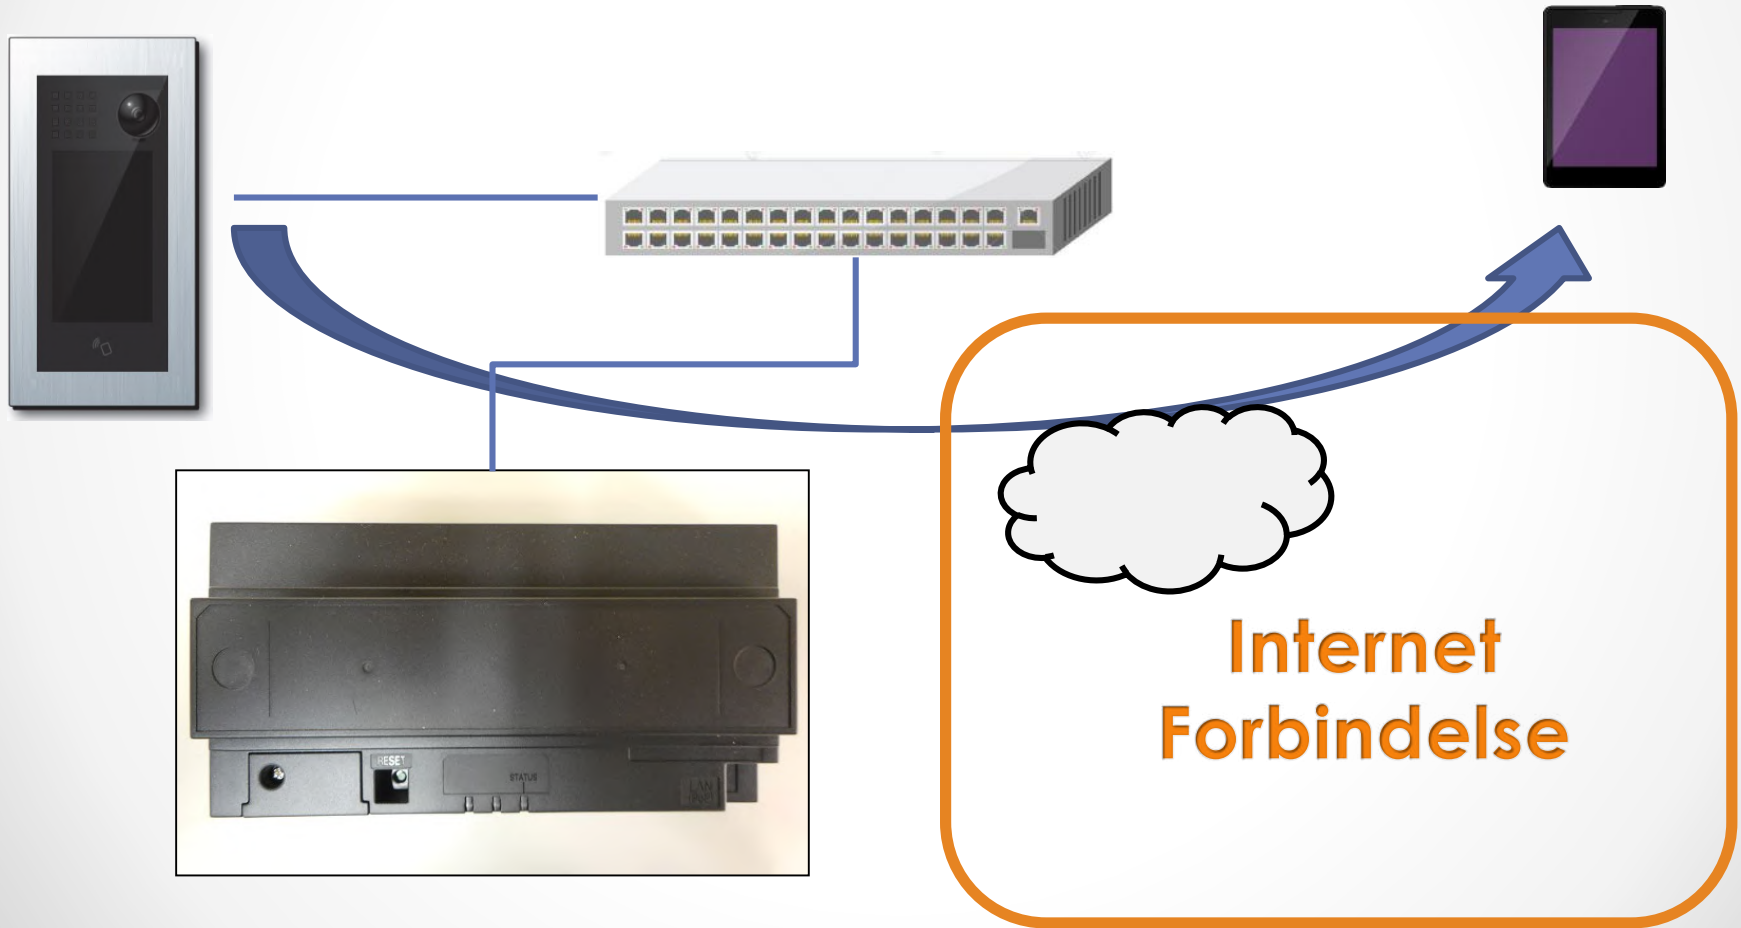

7

Tommer

Faciliteter

- 7" touch monitor
- SD kort for audio og video optagelse
- Indgang for dørklokke
(overføres ikke til mobil enhed)

PoE

Dimentioner

25 mm

IXG-2C7-L

Video dørstation fra egen indgang tilkobles direkte

IXG-2C7-L

Dørklokke fra egen indgang tilkobles direkte

2./Ekstra kamera

**ONVIF
IP Kamera**

IP Video Kamera

**Skift mellem
video kameraer**

IXG-DM7 Video

IXG-2C7-L

IXGW-GW

NY adapter for smartphone App

Opsætningsmulighed med både svarstationer og mobil App for alle

Opsætningsmulighed med KUN mobil App for alle

IXGW-LC

Adapter for Elevatorkontrol

Faciliteter

- 20 kontakt udgange

Sikre kørsel med elevator
til kun beboerens etage

IXGW-LC

Elevatorkontrol eksempel

Dør åbning fra beboer

Elevator kontrol enheden sender elevator til indgang og gæst kan kun køre til beboers bolig etage