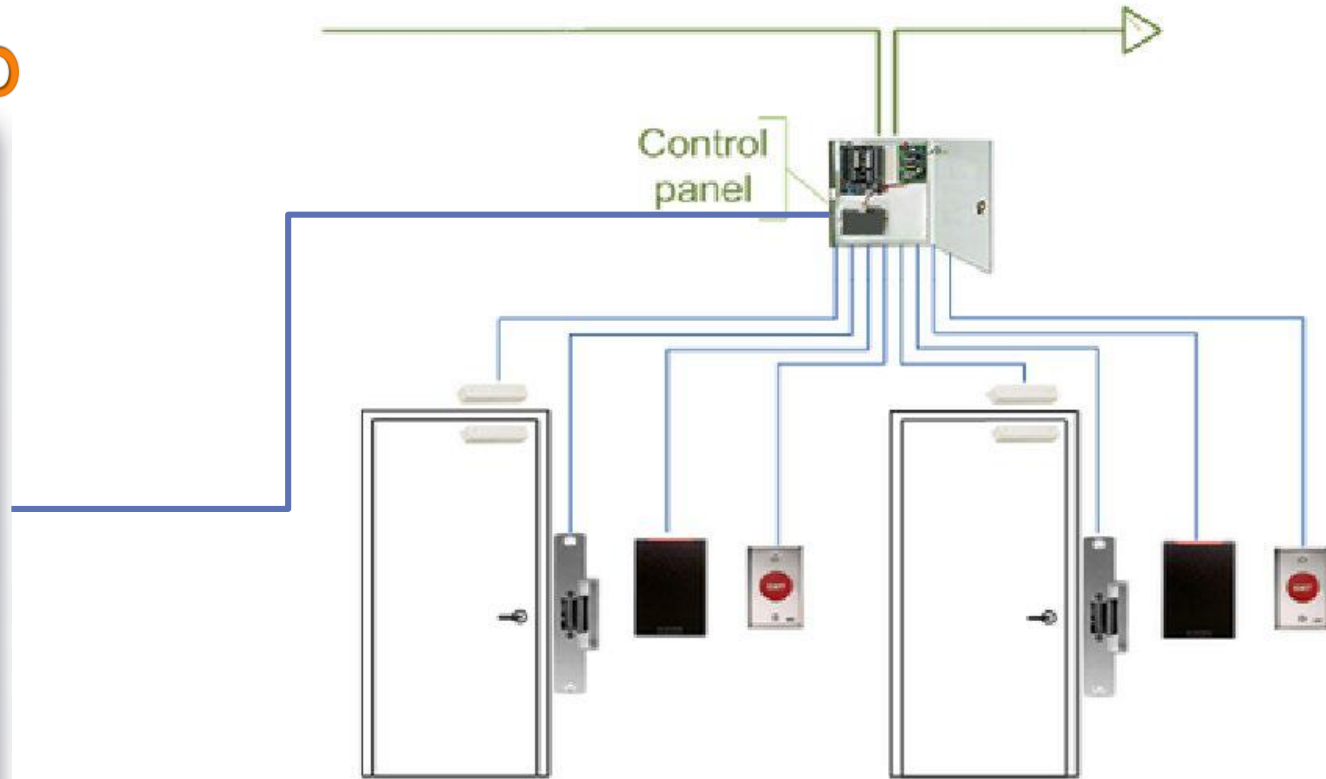

Honeywell
Lenel
Kantech

NetAXS-123
LNL-2210
KT-300