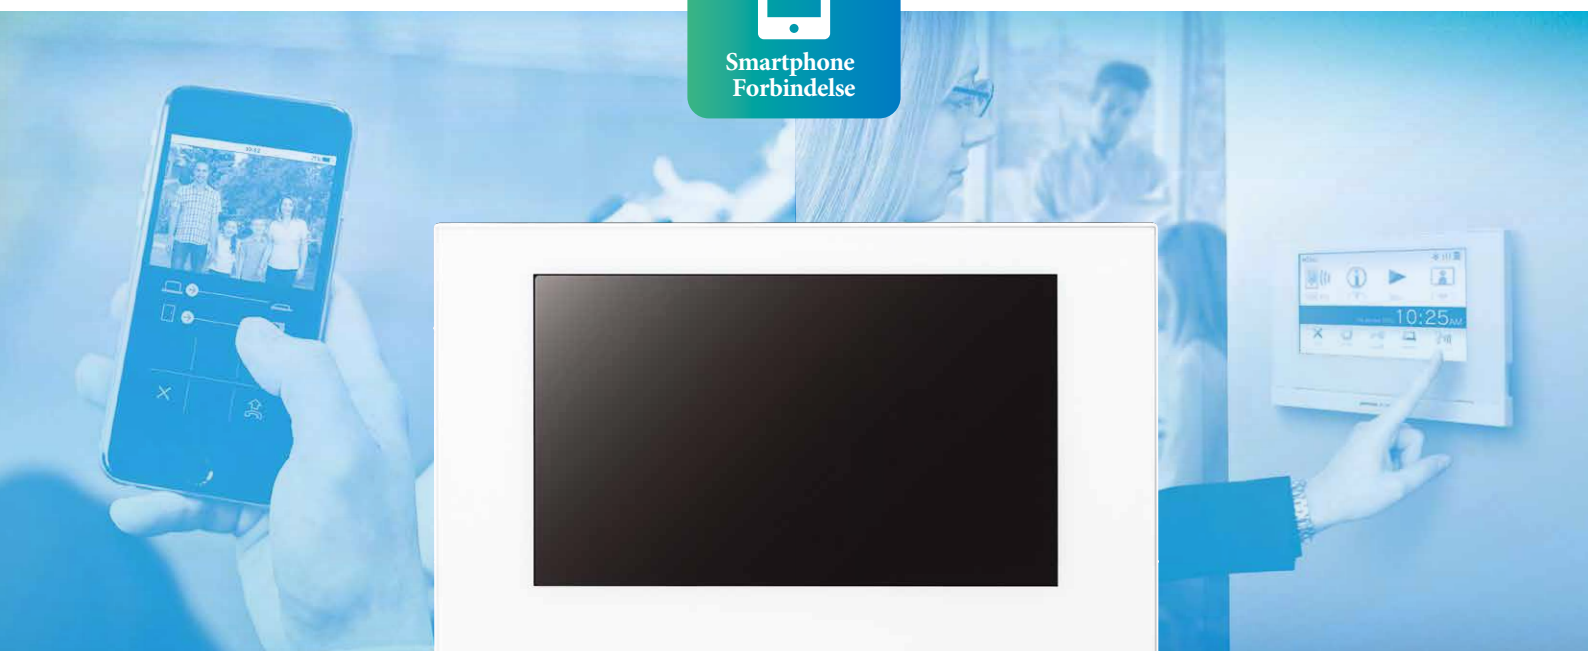

AIPHONE

J0 serie

HÅND-FRI
VIDEO DØRTELEFON
7"
TOUCH SKÆRM

1 × 2 × 8
Dør Svarstationer Smartphone