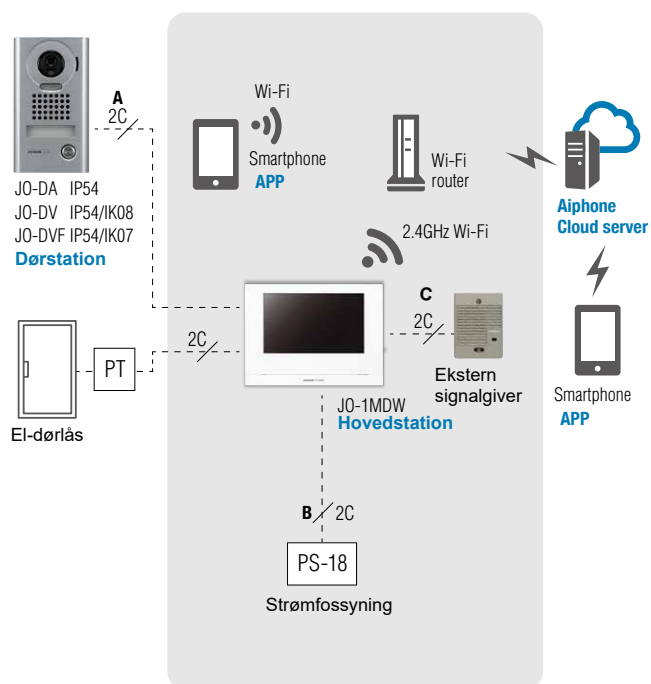

System konfiguration

• Installation med kun en svarstation