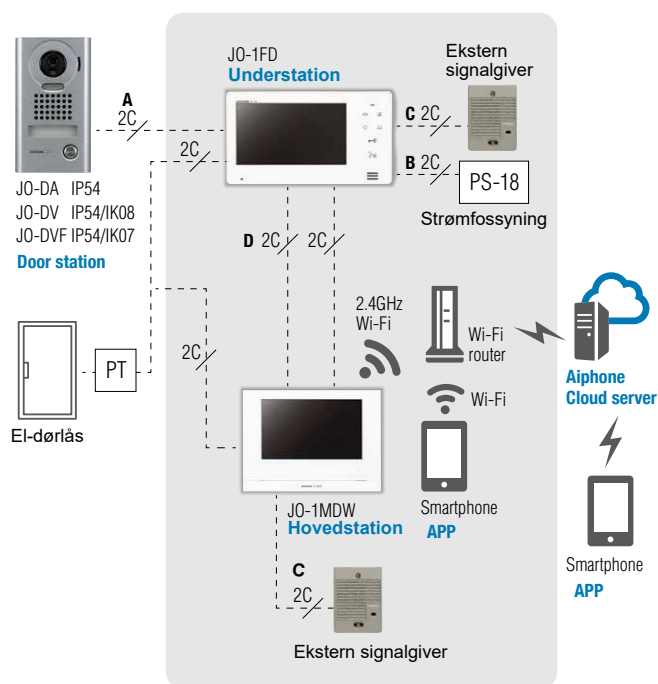

• Installation med to svarstationer

	∅0.65 mm	∅ 0.8-1.2 mm
A	50 m	100 m
B	5 m	10 m
C	50 m	150 m
D	50 m	100 m