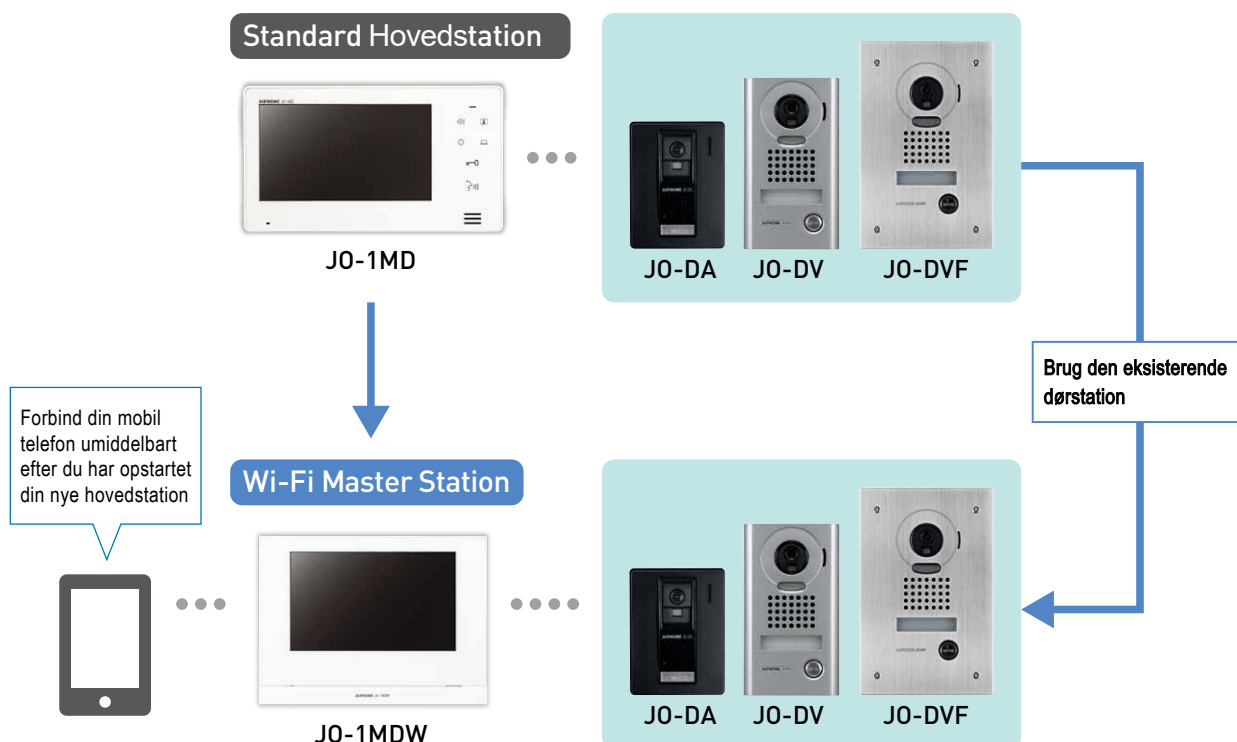

Kompatibel med eksisterende JO-serie.