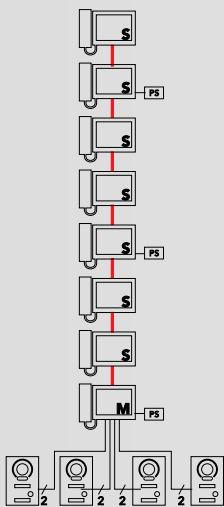

JP systemet

Kablings principper

Svarstationer kan forbindes i serie eller i stjerne ved brug af adaptoren JP8Z, de to kablingsmetoder kan blandes i een installation. (se herunder)

M : Hovedmonitor - S : Undermonitor

PS : strømforsyning PS2420D

Samlet kabel længde mellem alle svarstationer:
maks 300 m med CAT6/5e kabel.

Seriekabling