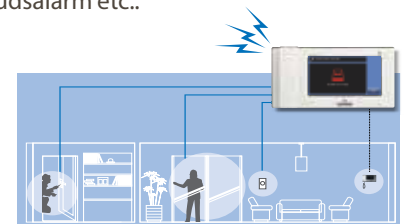

TEKNISK ALARM

Fra 8. MARTS 2015 skal alle boliger være forsynet med mindst en røgdetektor!

JP monitorer er her et vigtigt led for at hele familien er beskyttet.

Alarmen lyder med maksimal lydstyrke, selvom ringning fra døren er afbrudt. (evt. natstilling)

Det er også muligt at alarmere ved vand i kælder, CO2, indbrudsalarm etc..