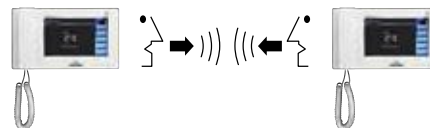

INTERN KOMMUNIKATION

Det er muligt at kalde alle eller individuelle svarstationer i systemet som var det et traditionelt samtaleanlæg.

(Hvis dørkald under intern samtale, vil dørkald have 1. prioritet).

ENKEL KABLING

Hoved og understationer forbindes med RJ45 kabling mellem enheder og øvrige eksterne forbindelser tilsluttes på klik terminaler uden behov for brug af værktøj.