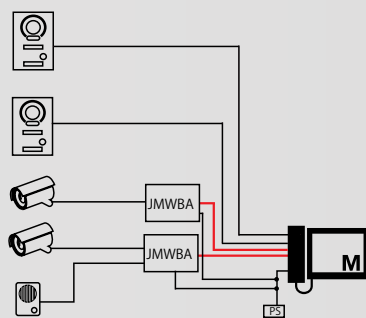

Video sikring