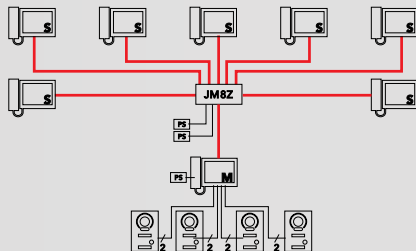

Stjerne kabling