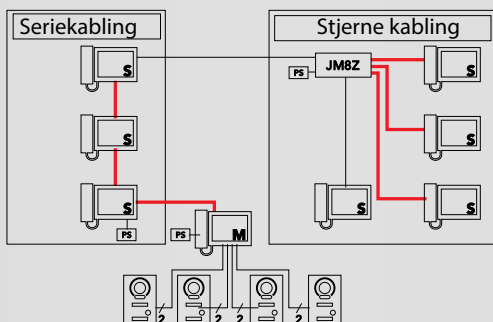

Blandet kabling : (stjerne + serie)