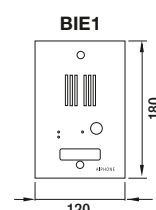

JP Serie

Teknisk overblik

PRÆSENTATION AF SERIEN

MÅL (mm)

For indbygning:
282 x 115 x 45

For indbygning:
180 x 110 x 45

For indbygning:
160 x 100 x 35

For indbygning:
279 x 120 x 45

For indbygning:
120 x 349 x 52

Tykkelse: 60

ZOOM OG PAN/TILT-TILSTAND

Billedet, der kommer fra videokamera dørstation, kan vises i 9 områder. Du kan zoome ind og ud på skærmen, område for område, i Pan/Tilt-tilstand.