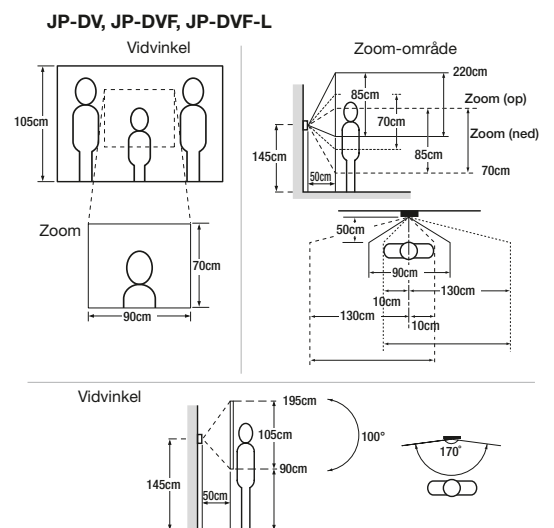

BILLEDVISNINGSSOMRÅDE