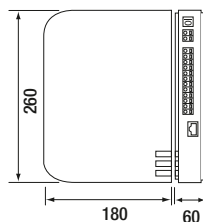

MÅL (mm)

JPTLI