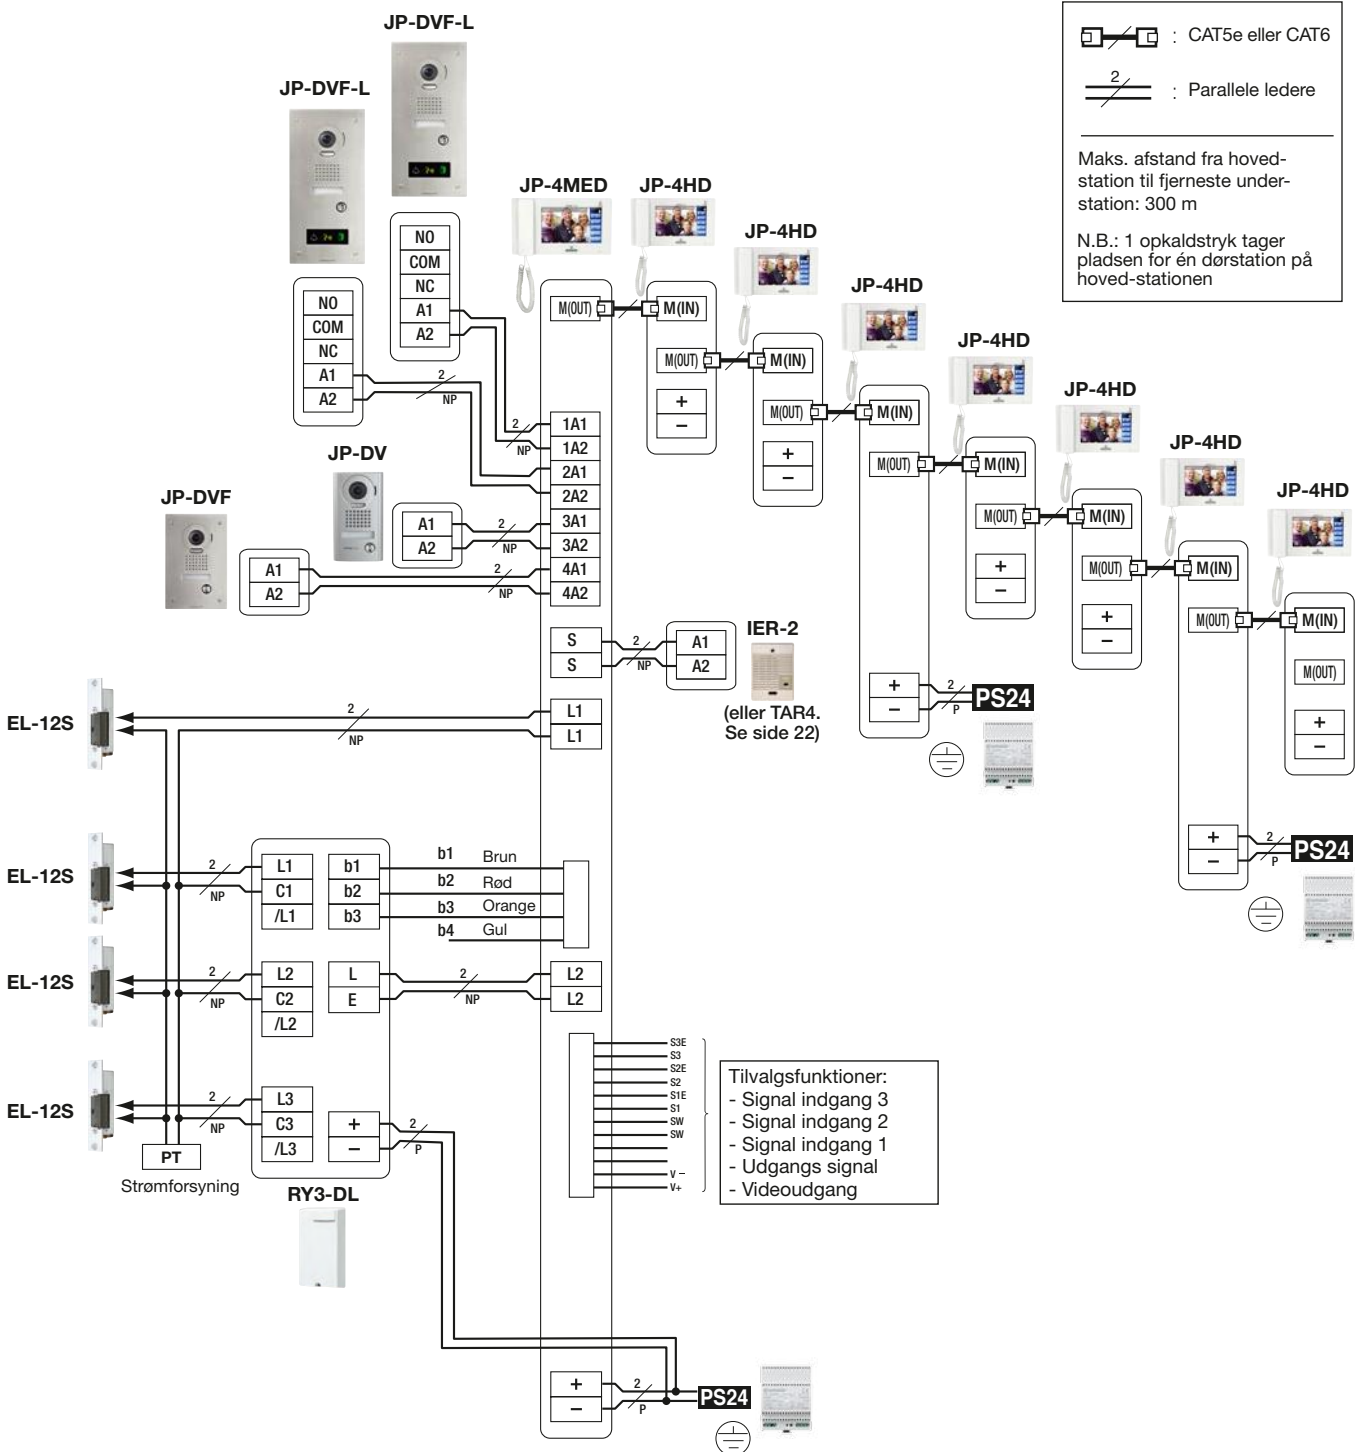

For indbygning:
120 x 349 x 52

Tykkelse: 60

ZOOM OG PAN/TILT-TILSTAND

Billedet, der kommer fra videokamera dørstation, kan vises i 9 områder. Du kan zoome ind og ud på skærmen, område for område, i Pan/Tilt-tilstand.

BILLEDVISNINGSSOMRÅDE

KABLING

Panel med tastatur

KJKF

FUNKTIONER

- 2 mm rustfrit stål frontplader med bagboks for indbygning
- 100-kode kodetastatur
- 2 relæ udgange
- Strømforsyning, reference 40781
- Kræver JOS-1F sæt eller JO & JP-DVF dørpanel
- Kamera bestilles separat

KABLING

Adapter for individuel åbning af flere døre

RY3-DL

FUNKTIONER

- Selektiv døråbningsstyring med ét enkelt tryk
- Den selektive døråbnerstyring aktiveres ved dør opkald-ind
- Kontakt for normal åbnet (N/O)
- Kontakt for normal lukket (N/C)