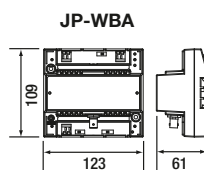

JP Serie

Teknisk overblik

PRÆSENTATION AF SERIEN

MÅL (mm)

For indbygning:
282 x 115 x 45

For indbygning:
180 x 110 x 45

For indbygning:
160 x 100 x 35

For indbygning:
279 x 120 x 45