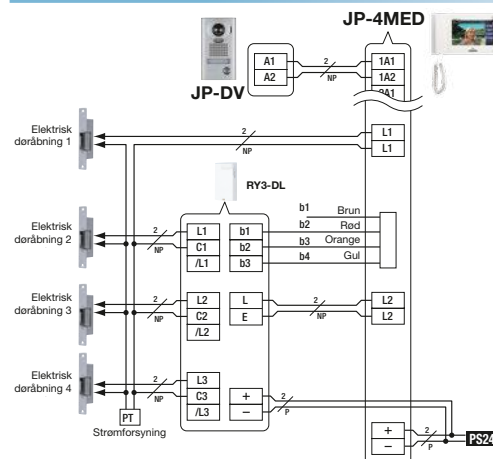

Panel med tastatur

FUNKTIONER

- 2 mm rustfrit stål frontplader med bagboks for indbygning
- 100-kode kodetastatur
- 2 relæ udgange
- Strømforsyning, reference 40781
- Kræver JOS-1F sæt eller JO & JP-DVF dørpanel
- Kamera bestilles separat

KABLING

Adapter for individuel åbning af flere døre

FUNKTIONER

- Selektiv døråbningsstyring med ét enkelt tryk
- Den selektive døråbnerstyring aktiveres ved dør opkald-ind
- Kontakt for normal åbnet (N/O)
- Kontakt for normal lukket (N/C)

Kablingsafstande 0,6 mmØ 0,8 mmØ

Hoved til RY3-DL	50 m	100 m
RY3-DL til EL-12S	50 m	100 m

SPECIFIKATIONER

Strømforsyning	12 - 24 VDC, 30 mA
Strømkilde	PS-2420D
Last brydeevne	N/O (normalt åbnet) eller N/C (normalt lukket) kontakt. 1 A under 50 VAC og 1 A under 30 VDC (for højere forbrug, benyttes andet relæ)

KABLING

Udvidelses relæ

MÅL (mm)

FUNKTIONER

- Kræver 230 VAC strømforsyning
- Normalt åbnet kontakt (N/O), reguleres fra 5 til 30 sek.
- 8-modul DIN-montering

KABLING

Ekstra signalgiver

MÅL (mm)

FUNKTIONER

- Ekstra signalgiver (klokke) med volume regulering
- Indendørs brug

KABLING