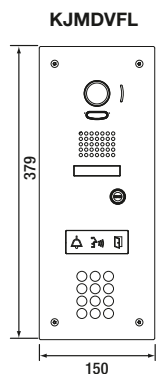

JP Serie

Teknisk overblik

PRÆSENTATION AF SERIEN

MÅL (mm)

For indbygning:
282 x 115 x 45

For indbygning:
180 x 110 x 45

For indbygning:
160 x 100 x 35

For indbygning:
279 x 120 x 45

For indbygning:
120 x 349 x 52

Tykkelse: 60

ZOOM OG PAN/TILT-TILSTAND

Billedet, der kommer fra videokamera dørstation, kan vises i 9 områder. Du kan zoome ind og ud på skærmen, område for område, i Pan/Tilt-tilstand.