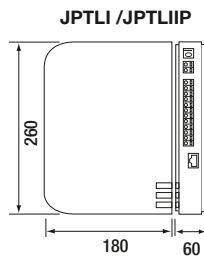

JP Serie

Teknisk overblik

PRÆSENTATION AF SERIEN

MÅL (mm)

For indbygning:
282 x 115 x 45

For indbygning:
180 x 110 x 45

For indbygning:
160 x 100 x 35

For indbygning:
279 x 120 x 45

For indbygning:
120 x 349 x 52

Tykkelse: 60

ZOOM OG PAN/TILT-TILSTAND

Billedet, der kommer fra videokamera dørstation, kan vises i 9 områder. Du kan zoome ind og ud på skærmen, område for område, i Pan/Tilt-tilstand.