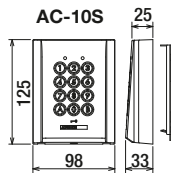

JP Serie

Teknisk overblik

PRÆSENTATION AF SERIEN

MÅL (mm)

For indbygning:
282 x 115 x 45

For indbygning:
180 x 110 x 45

For indbygning:
160 x 100 x 35

For indbygning:
279 x 120 x 45

For indbygning:
120 x 349 x 52

Tykkelse: 60

ZOOM OG PAN/TILT-TILSTAND

Billedet, der kommer fra videokamera dørstation, kan vises i 9 områder. Du kan zoome ind og ud på skærmen, område for område, i Pan/Tilt-tilstand.