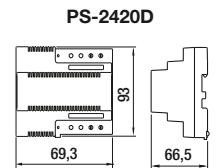

JP Serie

Teknisk overblik

PRÆSENTATION AF SERIEN

MÅL (mm)

For indbygning:
282 x 115 x 45

For indbygning:
180 x 110 x 45

For indbygning:
160 x 100 x 35

For indbygning:
279 x 120 x 45