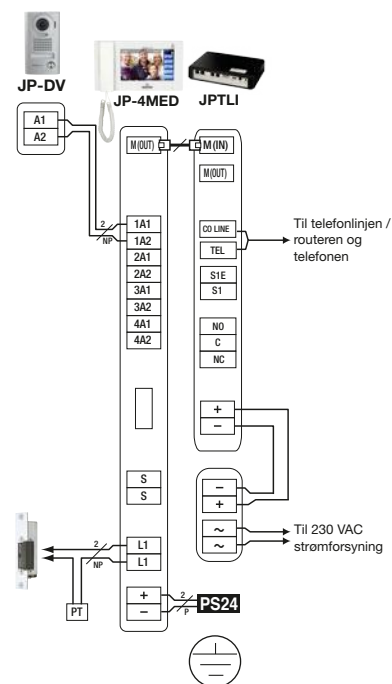

Indbrudsalarm

Hvis en sensor bliver aktiveret, vises en meddelelse, der angiver sensorens identitet. Den røde lysdiode blinker, og der høres en alarm på alle hoved og under-stationer.

Teleslynge
i hånd-
sættet

+

PS-2420D Strømforsyning

MÅL (mm)

BILLEDVISNINGSSOMRÅDE

KABLING

SPECIFIKATIONER

Strømforsyning	24 VDC med PS-2420D
Forbrug	Maks. 390 mA (JP-4MED) Maks. 200 mA (JP-4HD)
Kommunikation	Håndfri eller håndsæt
Svarstation	7" farve LCD-berøringskærm
Døråbnings kontakt	Spændingsfri kontakt, belastnings brydeevne 0,5 A 24 VDC eller 24 VAC
Kabling	2-leder for dørstation (+2 leder for døråbner), CAT6/RJ45 fra hoved- til understationer (og mellem understationer)

JPTLI

MÅL (mm)

JPTLI

JPTLI

Telefon interface for JP-4MED hovedstation og JP-sæt

- 12 V strømforsyning medfølger til JPTLI
- Syntetisk tale til dørstation og telefon
- RJ11 kabling til stationen og telefonlinje
- Døråbning aktiveres af hoved-stationen
- Programmeres med DTMF telefon
- Opkald til intern telefon (gratis)
- Viderestilling af opkald til eksternt eller mobilnummer (betalende): 1 enkelt nummer
- Bip for at signalere om ventende opkald fra dørstationen til telefon under et igangværende opkald
- RJTLI giver mulighed for tilslutning af 2 telefoner til en enkelt linje
- **Ikke kompatibel med JPTLIIP installation**

NB: JPTLI interfacet optager pladsen for en under-station og tæller med i den samlede systemkapacitet

KABLING

Interface

IP interface

JPTLIIP

Modtage videoopkald fra din dørstation på din smartphone eller tablet