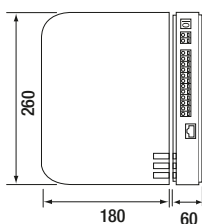

JPTLIIP interface

JPTLIIP

MÅL (mm)

JPTLIIP

JPTLIIP IP interface for JP-4MED hovedstation og JP-sæt

- 12V strømforsyning medfølger til JPTLIIP
- **Audio- og videokommunikation.**
- **Kræver WIFI, 3G eller 4G forbindelse**
- **Kompatibel med IOS og Android ved brug af AiphoneJP app**
- Syntetisk tale til dørstationen
- RJ45 forbindelse til routerens forbindelse
- Døråbning aktiveres af hoved-stationen
- Enkel opsætning ved at scanne QR-koden der er knyttet til JPTLIIP
- Opkalder KUN til smartphones og tabletter: 2 numre
- **Ikke kompatibel med JPTLI installation**