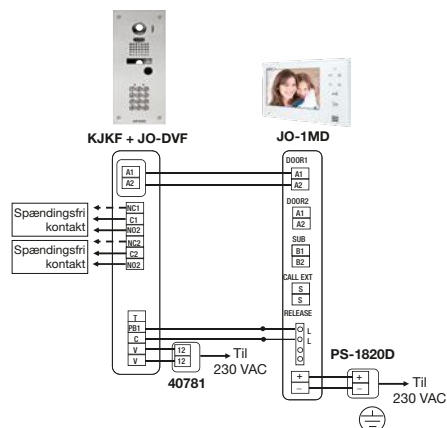

Indbrudsalarm

Hvis en sensor bliver aktiveret, vises en meddelelse, der angiver sensorens identitet. Den røde lysdiode blinker, og der høres en alarm på alle hoved og under-stationer.

Teleslynge
i hånd-
sættet

For indbygning:
120 x 349 x 52

Tykkelse: 60

ZOOM OG PAN/TILT-TILSTAND

Billedet, der kommer fra videokamera dørstation, kan vises i 9 områder. Du kan zoome ind og ud på skærmen, område for område, i Pan/Tilt-tilstand.

BILLEDVISNINGSSOMRÅDE

KABLING

Panel med tastatur

KJKF

FUNKTIONER

- 2 mm rustfrit stål frontplader med bagboks for indbygning
- 100-kode kodetastatur
- 2 relæ udgange
- Strømforsyning, reference 40781
- Kræver JOS-1F sæt eller JO & JP-DVF dørpanel
- Kamera bestilles separat

KABLING

Adapter for individuel åbning af flere døre

RY3-DL

FUNKTIONER

- Selektiv døråbningsstyring med ét enkelt tryk
- Den selektive døråbnerstyring aktiveres ved dør opkald-ind
- Kontakt for normal åbnet (N/O)
- Kontakt for normal lukket (N/C)