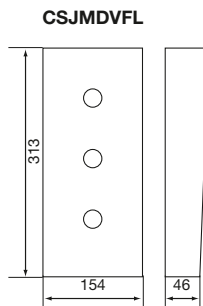

JP Serie

Teknisk overblik

PRÆSENTATION AF SERIEN

MÅL (mm)

For indbygning:
282 x 115 x 45

For indbygning:
180 x 110 x 45

For indbygning:
160 x 100 x 35

For indbygning:
279 x 120 x 45

For indbygning:
120 x 349 x 52

Tykkelse: 60

ZOOM OG PAN/TILT-TILSTAND

Billedet, der kommer fra videokamera dørstation, kan vises i 9 områder. Du kan zoome ind og ud på skærmen, område for område, i Pan/Tilt-tilstand.