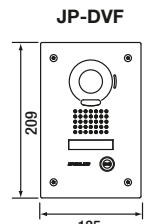

JP Serie

Teknisk overblik

PRÆSENTATION AF SERIEN

MÅL (mm)

For indbygning:
282 x 115 x 45

For indbygning:
180 x 110 x 45

For indbygning:
160 x 100 x 35

For indbygning:
279 x 120 x 45

For indbygning:
120 x 349 x 52

Tykkelse: 60

ZOOM OG PAN/TILT-TILSTAND

Billedet, der kommer fra videokamera dørstation, kan vises i 9 områder. Du kan zoome ind og ud på skærmen, område for område, i Pan/Tilt-tilstand.