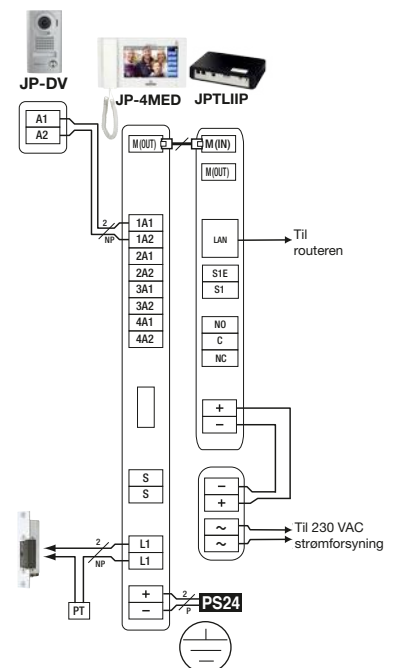

Interface

IP interface

JPTLIIP

Modtage videoopkald fra din dørstation på din smartphone eller tablet

Med JP-seriens IP-interface kan du åbne døren, uanset hvor du er.

For øget sikkerhed og for at lade som om du er hjemme, kan du modtage opkald fra din JP dørstation på tablet eller smartphone.

Opsætningen er enkel. Efter installationen skal du bare scanne en QR-kode til download af app'en,

derefter skal du scanne en anden QR kode for at pare din smartphone.

2 smartphones kan tilsluttes via JPTLIIP.

App'en er kun kompatibel med IOS og Android.

Smartphone

WIFI
eller 3G / 4G

Router eller modem med
router-funktion

JPTLIIP interface

MÅL (mm)

JPTLIIP IP interface for JP-4MED hovedstation og JP-sæt

- 12V strømforsyning medfølger til JPTLIIP
- **Audio- og videokommunikation.**
- **Kræver WIFI, 3G eller 4G forbindelse**
- **Kompatibel med IOS og Android ved brug af AiphoneJP app**
- Syntetisk tale til dørstationen
- RJ45 forbindelse til routerens forbindelse
- Døråbning aktiveres af hoved-stationen
- Enkel opsætning ved at scanne QR-koden der er knyttet til JPTLIIP
- Opkalder KUN til smartphones og tabletter: 2 numre
- **Ikke kompatibel med JPTLI installation**

NB: JPTLIIP interfacet optager pladsen for en under-station og tæller med i den samlede systemkapacitet

KABLING