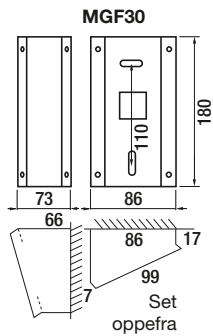

JP Serie

Teknisk overblik

PRÆSENTATION AF SERIEN

MÅL (mm)

For indbygning:
282 x 115 x 45

For indbygning:
180 x 110 x 45

For indbygning:
160 x 100 x 35

For indbygning:
279 x 120 x 45

For indbygning:
120 x 349 x 52

Tykkelse: 60

ZOOM OG PAN/TILT-TILSTAND

Billedet, der kommer fra videokamera dørstation, kan vises i 9 områder. Du kan zoome ind og ud på skærmen, område for område, i Pan/Tilt-tilstand.