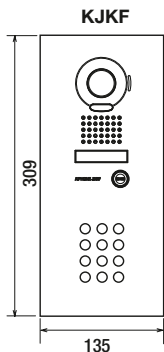

JP Serie

Teknisk overblik

PRÆSENTATION AF SERIEN

MÅL (mm)

For indbygning:
282 x 115 x 45

For indbygning:
180 x 110 x 45

For indbygning:
160 x 100 x 35

For indbygning:
279 x 120 x 45