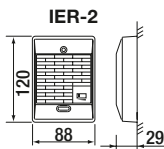

JP Serie

Teknisk overblik

PRÆSENTATION AF SERIEN

MÅL (mm)

For indbygning:
282 x 115 x 45

For indbygning:
180 x 110 x 45

For indbygning:
160 x 100 x 35

For indbygning:
279 x 120 x 45

For indbygning:
120 x 349 x 52

Tykkelse: 60

ZOOM OG PAN/TILT-TILSTAND

Billedet, der kommer fra videokamera dørstation, kan vises i 9 områder. Du kan zoome ind og ud på skærmen, område for område, i Pan/Tilt-tilstand.