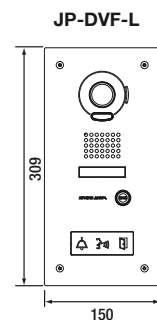

JP Serie

Teknisk overblik

PRÆSENTATION AF SERIEN

MÅL (mm)

For indbygning:
282 x 115 x 45

For indbygning:
180 x 110 x 45

For indbygning:
160 x 100 x 35

For indbygning:
279 x 120 x 45

For indbygning:
120 x 349 x 52

Tykkelse: 60

ZOOM OG PAN/TILT-TILSTAND

Billedet, der kommer fra videokamera dørstation, kan vises i 9 områder. Du kan zoome ind og ud på skærmen, område for område, i Pan/Tilt-tilstand.