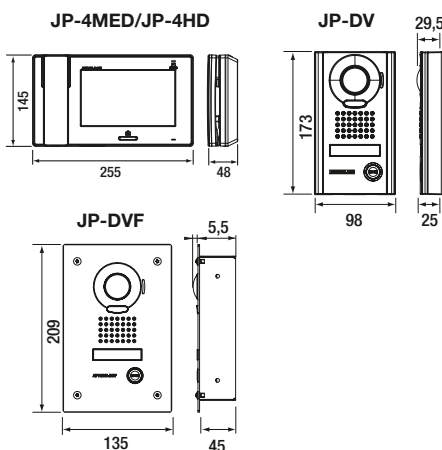

Indhold i JPS-4AEDV - JPS-4AEDF sæt

	JP-DV	JP-DVF	JP-4MED	PS-2420D
JPS-4AEDV	1		1	1
JPS-4AEDF		1	1	1

JP-DV Hærværkssikret, dørstation for påbygning

ELLER

JP-DVF Hærværkssikret, dørstation for indbygning

+

JP-4MED
Hoved-station

+

PS-2420D Strømforsyning

MÅL (mm)

BILLEDVISNINGSSOMRÅDE

KABLING

SPECIFIKATIONER

Strømforsyning	24 VDC med PS-2420D
Forbrug	Maks. 390 mA (JP-4MED) Maks. 200 mA (JP-4HD)
Kommunikation	Håndfri eller håndsæt
Svarstation	7" farve LCD-berøringskærm
Døråbnings kontakt	Spændingsfri kontakt, belastnings brydeevne 0,5 A 24 VDC eller 24 VAC
Kabling	2-leder for dørstation (+2 leder for døråbner), CAT6/RJ45 fra hoved- til understationer (og mellem understationer)