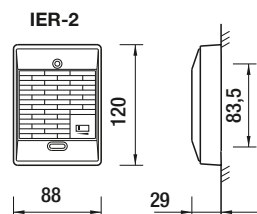

KABLING

Udvidelses relæ

TAR4

MÅL (mm)

FUNKTIONER

- Kræver 230 VAC strømforsyning
- Normalt åbnet kontakt (N/O), reguleres fra 5 til 30 sek.
- 8-modul DIN-montering

KABLING

Ekstra signalgiver

IER-2

MÅL (mm)

FUNKTIONER

- Ekstra signalgiver (klokke) med volume regulering
- Indendørs brug

KABLING