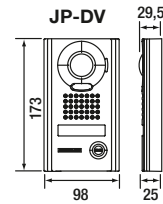

JP Serie

Teknisk overblik

PRÆSENTATION AF SERIEN

MÅL (mm)

For indbygning:
282 x 115 x 45

For indbygning:
180 x 110 x 45

For indbygning:
160 x 100 x 35

For indbygning:
279 x 120 x 45

For indbygning:
120 x 349 x 52

Tykkelse: 60

ZOOM OG PAN/TILT-TILSTAND

Billedet, der kommer fra videokamera dørstation, kan vises i 9 områder. Du kan zoome ind og ud på skærmen, område for område, i Pan/Tilt-tilstand.