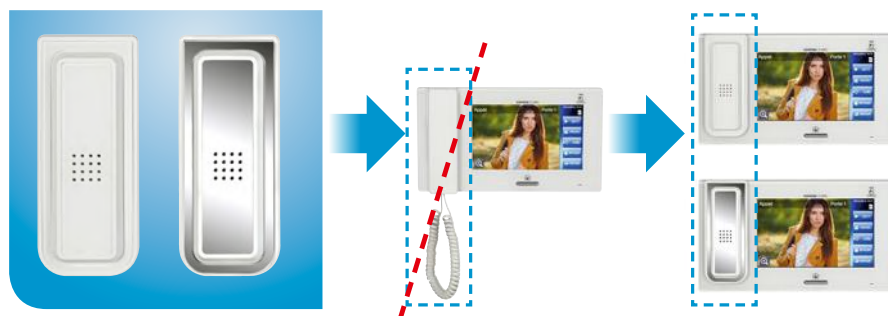

* Kamera ikke inkluderet: Brug JPS-4AEDF sæt eller JP-DVF dørstation - ** Kamera ikke inkluderet: Brug JP-DVF-L dørstation

JPEC

Dæksel for JP svarstationer (afblænder håndsettet)
Leveres med 1 hvidt og 1 sølvfarvet frontdæksel