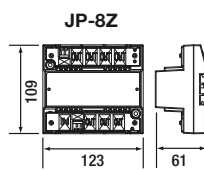

JP Serie

Teknisk overblik

PRÆSENTATION AF SERIEN

MÅL (mm)

For indbygning:
282 x 115 x 45

For indbygning:
180 x 110 x 45

For indbygning:
160 x 100 x 35

For indbygning:
279 x 120 x 45