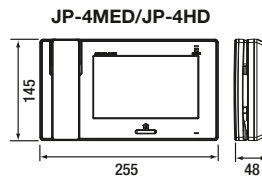

JP Serie

Teknisk overblik

PRÆSENTATION AF SERIEN

MÅL (mm)

For indbygning:
282 x 115 x 45

For indbygning:
180 x 110 x 45

For indbygning:
160 x 100 x 35

For indbygning:
279 x 120 x 45

For indbygning:
120 x 349 x 52

Tykkelse: 60

ZOOM OG PAN/TILT-TILSTAND

Billedet, der kommer fra videokamera dørstation, kan vises i 9 områder. Du kan zoome ind og ud på skærmen, område for område, i Pan/Tilt-tilstand.