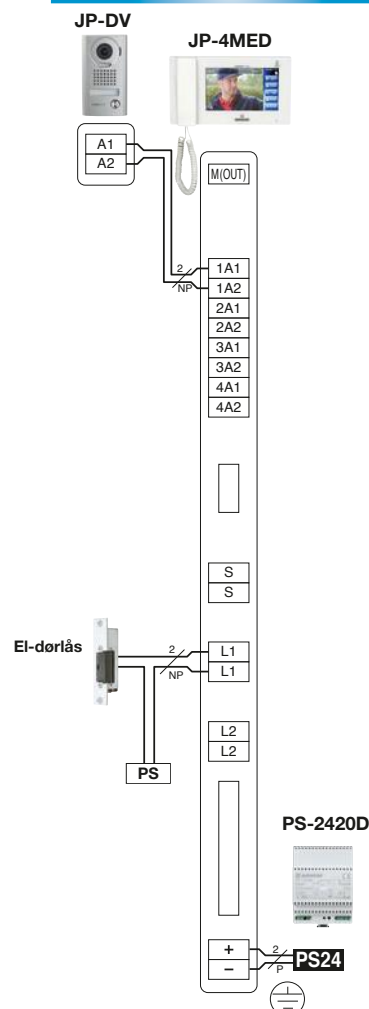

Indbrudsalarm

Hvis en sensor bliver aktiveret, vises en meddelelse, der angiver sensorens identitet. Den røde lysdiode blinker, og der høres en alarm på alle hoved og under-stationer.

Teleslynge
i hånd-
sættet

Indhold i JPS-4AEDV - JPS-4AEDF sæt

	JP-DV	JP-DVF	JP-4MED	PS-2420D
JPS-4AEDV	1		1	1
JPS-4AEDF		1	1	1

JP-DV Hærværkssikret, dørstation for påbygning

ELLER

JP-DVF Hærværkssikret, dørstation for indbygning

+

JP-4MED
Hoved-station

+

PS-2420D Strømforsyning

MÅL (mm)

BILLEDVISNINGSSOMRÅDE

KABLING

SPECIFIKATIONER

Strømforsyning	24 VDC med PS-2420D
Forbrug	Maks. 390 mA (JP-4MED) Maks. 200 mA (JP-4HD)
Kommunikation	Håndfri eller håndsæt
Svarstation	7" farve LCD-berøringskærm
Døråbnings kontakt	Spændingsfri kontakt, belastnings brydeevne 0,5 A 24 VDC eller 24 VAC
Kabling	2-leder for dørstation (+2 leder for døråbner), CAT6/RJ45 fra hoved- til understationer (og mellem understationer)

JPTLI

MÅL (mm)

JPTLI

JPTLI

Telefon interface for JP-4MED hovedstation og JP-sæt

- 12 V strømforsyning medfølger til JPTLI
- Syntetisk tale til dørstation og telefon
- RJ11 kabling til stationen og telefonlinje
- Døråbning aktiveres af hoved-stationen
- Programmeres med DTMF telefon
- Opkald til intern telefon (gratis)
- Viderestilling af opkald til eksternt eller mobilnummer (betalende): 1 enkelt nummer
- Bip for at signalere om ventende opkald fra dørstationen til telefon under et igangværende opkald
- RJTLI giver mulighed for tilslutning af 2 telefoner til en enkelt linje
- **Ikke kompatibel med JPTLIIP installation**