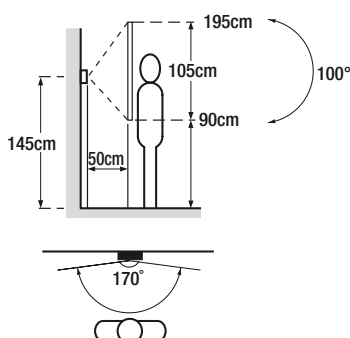

+

PS-2420D Strømforsyning

MÅL (mm)

BILLEDVISNINGSSOMRÅDE

KABLING

SPECIFIKATIONER

Strømforsyning	24 VDC med PS-2420D
Forbrug	Maks. 390 mA (JP-4MED) Maks. 200 mA (JP-4HD)
Kommunikation	Håndfri eller håndsæt
Svarstation	7" farve LCD-berøringskærm
Døråbnings kontakt	Spændingsfri kontakt, belastnings brydeevne 0,5 A 24 VDC eller 24 VAC
Kabling	2-leder for dørstation (+2 leder for døråbner), CAT6/RJ45 fra hoved- til understationer (og mellem understationer)