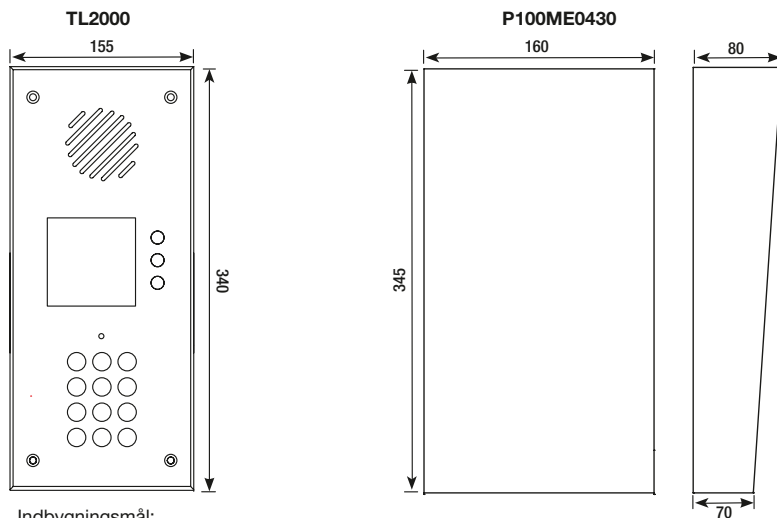

TL2000

KABLING

TILVALG

P100ME0430
Boks for påbygning af TL2000

P100ME0431
Regnskærm til TL2000

MÅL (mm)

Indbygningsmål:
323 x 138 x 60 mm