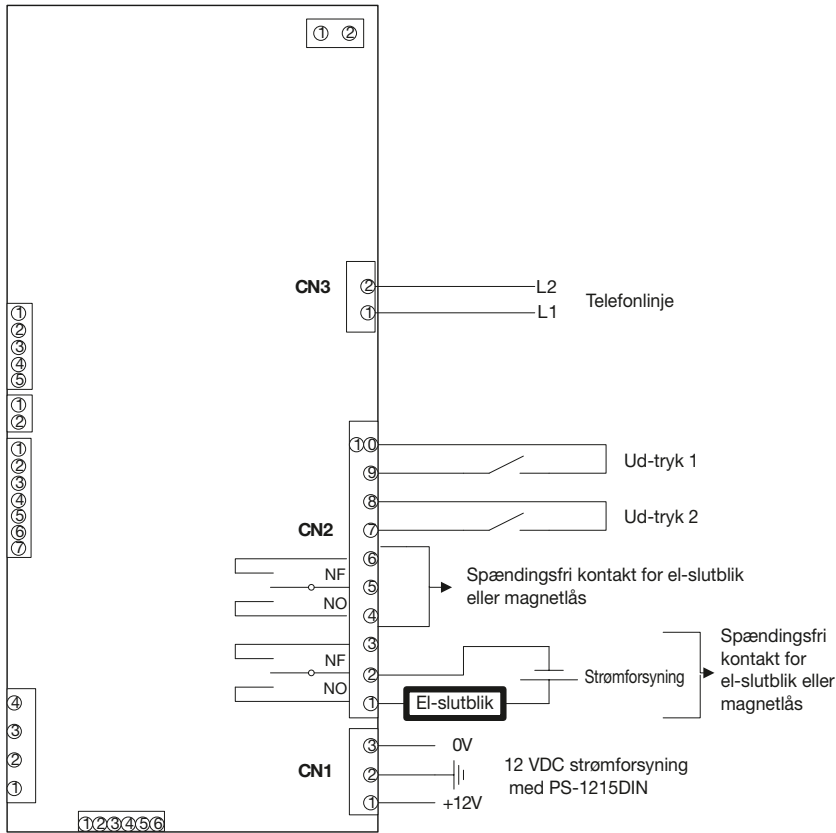

2000-4000
Telefon Numre

TL2000

FUNKTIONER

- 2.000 navne inklusive 1.990 beboere og 10 servicenumre
- 2 numre pr. beboer og service funktioner
- 1 døråbningskode pr. bolig
- Opkald til fastnet og mobiltelefoner
- 2 mm klima og, hærværkssikret, børstet rustfrit stålpanel
- Tilslutning til analog telefonlinje
- 12 VDC - 500 mA strømforsyning via PS-1215DIN
- Justerbar sende og modtager volumen
- 12-cifret tastatur til indtastning af adgangskoder eller direkte beboeropkald med kort kode nr.
- Navigations piletaster til valg af beboer
- Stort baggrundsbelyst display med brugerdefineret logodisplayfunktion
- Mulighed for tilslutning af op til 5 x TL2000 dørstationer til samme telefonlinje
- 2 DTMF-kode- eller ekstern kontaktstyret relæudgange
- 5 tidszoner inklusive ferie- og helligdage osv.
- Funktion for opkald af beboer med forkortet kode
- PC-parametre programmering (Windows® 7 eller tidligere - CD medfølger) eller fra en ekstern pc via analogt modem (medfølger ikke)
- 3 niveauer, kode-beskyttet administrator adgangsstyring: Visevært, montør og supervisor
- 10 syntetiske talemødelser kan vælges eller redigeres til alle opkaldsfaser

TL2000

Telefon dørstation, for indbygning,
med navne visning og kodetastatur

PS-1215DIN

Strømforsyning

Dørtelefoni på tlf. linje

Navne visning på LDC skærm
syntetisk tale og adgangskontrol

1-5
Indgange

2000-4000
Telefon Numre

TL2000

KABLING

TILVALG

P100ME0430
Boks for påbygning af TL2000

P100ME0431
Regnskærm til TL2000

MÅL (mm)

Indbygningsmål:
323 x 138 x 60 mm