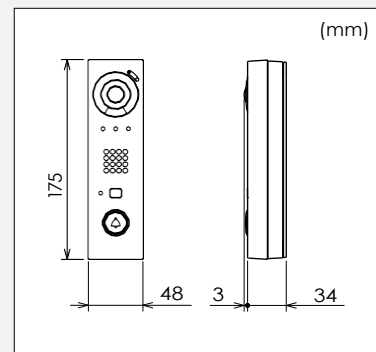

Video dørstation

IX-DVM

Dimensioner

System konfiguration

Monteringsposition og billedvisningsområde

Specifikationer

Strømforsyning	Power-over-Ethernet (IEEE 802.3af/at Class 0)
Kommunikationstype	Hånd-fri: Dupleks
Kamera	1/3.8-type farve CMOS, 1280 x 720 (Ca. 0.9 million pixels), Bredt dynamisk område
Minimum illumination	5 lux
Drifts temperatur-område	-40 - +60°C
Montage	Overflade monteret / Påbygning
Materiale	Enhed: Trykstøbt aluminium
Input/output	Kontakt input x1 / Relæ output x1
Bemærkninger	ONVIF Profile S-understøttelse Dette produkt indeholder en klasse 1 laser. Laser er i overensstemmelse med IEC 60825-1:2014.