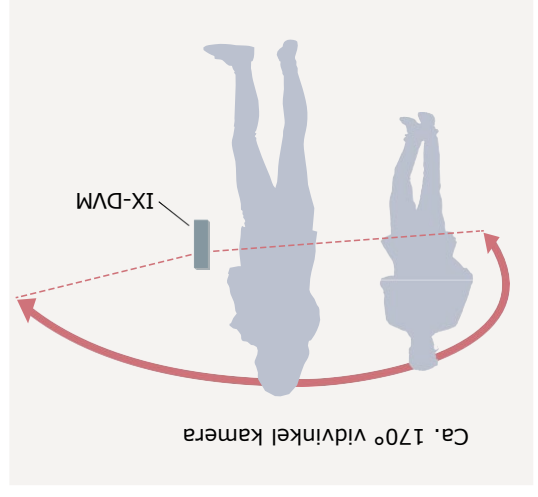

Kontaktløst Opkald

Klart Panorama Kik

Bredt Dynamisk område

AIPHONE IX-DVM

AIPHONE IX-DVM

Faktisk størrelse

IX SYSTEM

Den smarte og slanke kontaktløse dørstation, der passer til den "Nye Normal"

Slankt design, velegnet til dørstolpe
Kan installeres på en række forskellige steder, såsom Indgangsdøre,
Porte og lignende.

48mm

Kontaktløs opkaldssensor

Kalder op blot ved at holde en hånd over sensoren uden at røre på den fysiske opkaldsknap. Anvendte algoritmer reducerer falske opkald forårsaget af regn, sne, støv osv.

Korrigerer vidvinkelobjektivet
forvængning og justerer
videobilleder helt ud til kanten.

Klart panorama syn

Ca. 170° vidvinkel kamera

Korrigerer for forskelle i lysstyrke og mørke, såsom i modlys, og giver naturlige videobilleder som gør det muligt tydeligt at se både besøgende og baggrunden. Som et overvågningsskema med højt ydende videokorrektion og kommunikationsfunktioner er IX-DVM ideel til Video sikring af indgangsdøre.