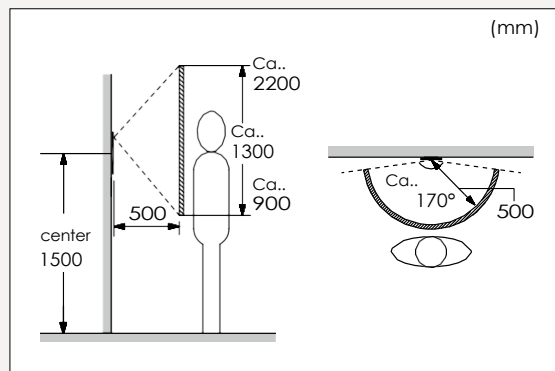

Video dørstation

IX-DVM

Dimensioner

System konfiguration

Monteringsposition og billedvisningsområde

Specifikationer

Strømforsyning	Power-over-Ethernet (IEEE 802.3af/at Class 0)
Kommunikationstype	Hånd-fri: Dupleks
Kamera	1/3.8-type farve CMOS, 1280 x 720 (Ca. 0.9 million pixels), Bredt dynamisk område
Minimum illumination	5 lux
Drifts temperatur-område	-40 - +60°C
Montage	Overflade monteret / Påbygning
Materiale	Enhed: Trykstøbt aluminium
Input/output	Kontakt input x1 / Relæ output x1
Bemærkninger	ONVIF Profile S-understøttelse Dette produkt indeholder en klasse 1 laser. Laser er i overensstemmelse med IEC 60825-1:2014.