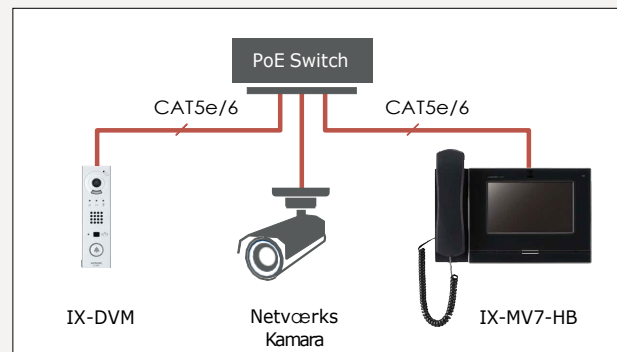

Grundlæggende Funktioner

- Opretter forbindelse direkte til et IP-netværk
- Udløser elektrisk lås med relæudgang eller via IXW-MA-enheden
- Status indikator LED og talevejledning (opkald, i kommunikation og døråbning)
- LED-belysning med svagt lys for farve video i mørke
- Kalder op til 20 forprogrammerede stationer samtidigt, når ønsket.
- Modtager gruppekald fra hovedstationer
- Internationale kvalitetsstandarder: UL 62368-1, IEC 60825-1, CE-mærkning

Video dørstation

IX-DVM

Dimensioner

System konfiguration

Monteringsposition og billedvisningsområde

Specifikationer

Strømforsyning	Power-over-Ethernet (IEEE 802.3af/at Class 0)
Kommunikationstype	Hånd-fri: Dupleks
Kamera	1/3.8-type farve CMOS, 1280 x 720 (Ca. 0.9 million pixels), Bredt dynamisk område
Minimum illumination	5 lux
Drifts temperatur-område	-40 - +60°C
Montage	Overflade monteret / Påbygning
Materiale	Enhed: Trykstøbt aluminium
Input/output	Kontakt input x1 / Relæ output x1
Bemærkninger	ONVIF Profile S-understøttelse Dette produkt indeholder en klasse 1 laser. Laser er i overensstemmelse med IEC 60825-1:2014.

Kontaktløst Opkald

Klart Panorama Kik

Bredt Dynamisk område

AIPHONE IX-DVM

AIPHONE IX-DVM

Faktisk størrelse

IX SYSTEM

Den smarte og slanke kontaktløse dørstation, der passer til den "Nye Normal"

Korrigerer vidvinkelobjektivet
forvængning og justerer
videobilleder helt ud til kanten.

Klart panorama syn

Ca. 170° vidvinkel kamera

Korrigerer for forskelle i lysstyrke og mørke, såsom i modlys, og giver naturlige videobilleder som gør det muligt tydeligt at se både besøgende og baggrunden. Som et overvågningsskema med højt ydende videokorrektion og kommunikationsfunktioner er IX-DVM ideel til Video sikring af indgangsdøre.