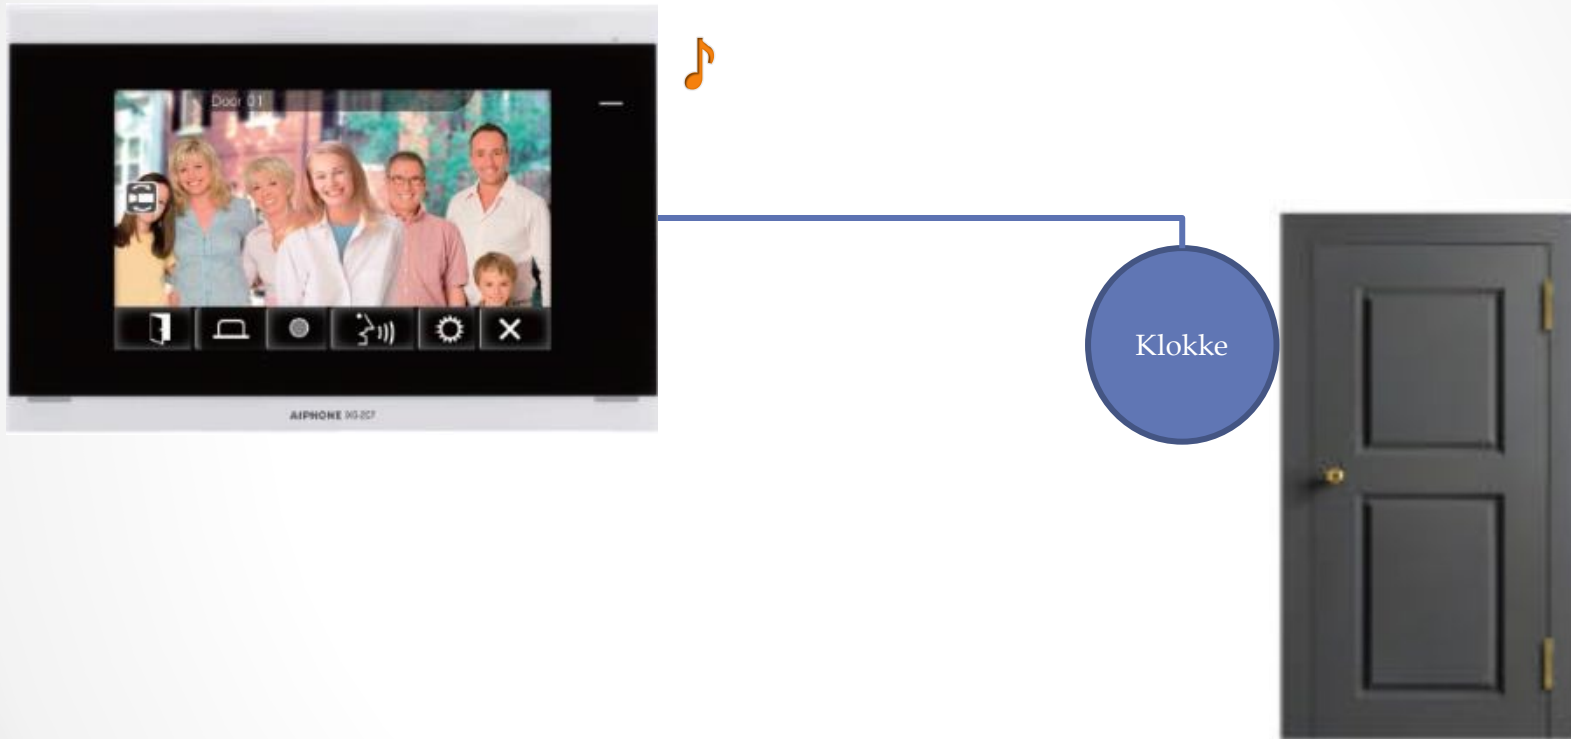

7

Tommer

Faciliteter

- 7" touch monitor
- SD kort for audio og video optagelse
- Indgang for dørklokke
(overføres ikke til mobil enhed)

PoE

Dimentioner

25 mm

IXG-2C7-L

Video dørstation fra egen indgang tilkobles direkte

IXG-2C7-L

Dørklokke fra egen indgang tilkobles direkte

2./Ekstra kamera

**ONVIF
IP Kamera**

IP Video Kamera

**Skift mellem
video kameraer**

IXG-DM7 Video