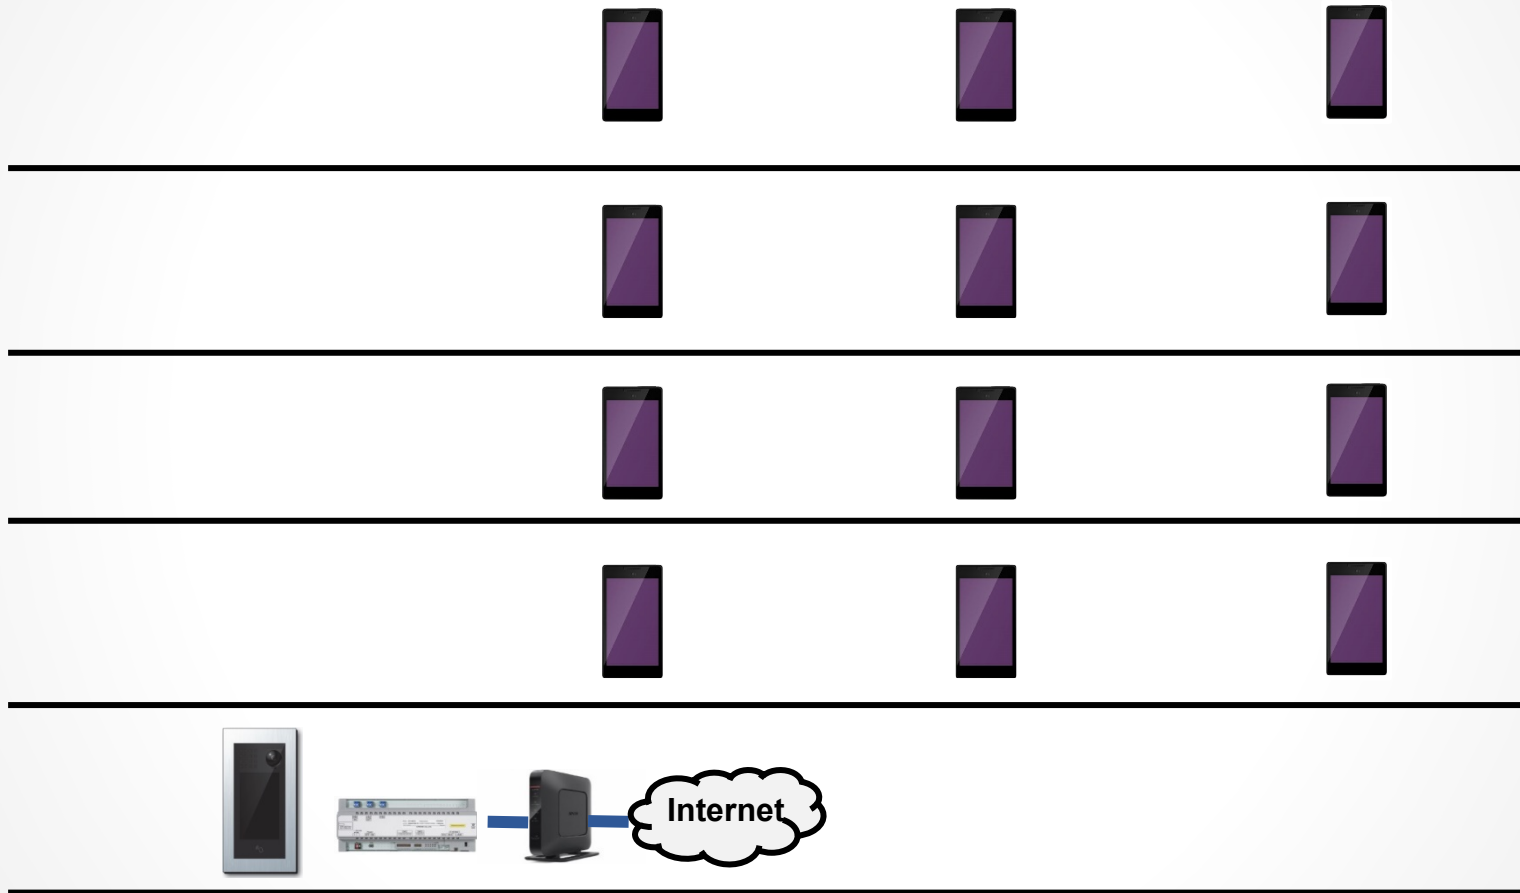

Video dørstation fra egen indgang tilkobles direkte

IXG-2C7-L

Dørklokke fra egen indgang tilkobles direkte

2./Ekstra kamera

**ONVIF
IP Kamera**

IP Video Kamera

**Skift mellem
video kameraer**

IXG-DM7 Video

IXG-2C7-L

IXGW-GW

NY adapter for smartphone App

Opsætningsmulighed med både svarstationer og mobil App for alle

Opsætningsmulighed med KUN mobil App for alle

IXGW-LC

Adapter for Elevatorkontrol

Faciliteter

- 20 kontakt udgange

Sikre kørsel med elevator
til kun beboerens etage

IXGW-LC

Elevatorkontrol eksempel

Dør åbning fra beboer

Elevator kontrol enheden sender elevator til indgang og gæst kan kun køre til beboers bolig etage