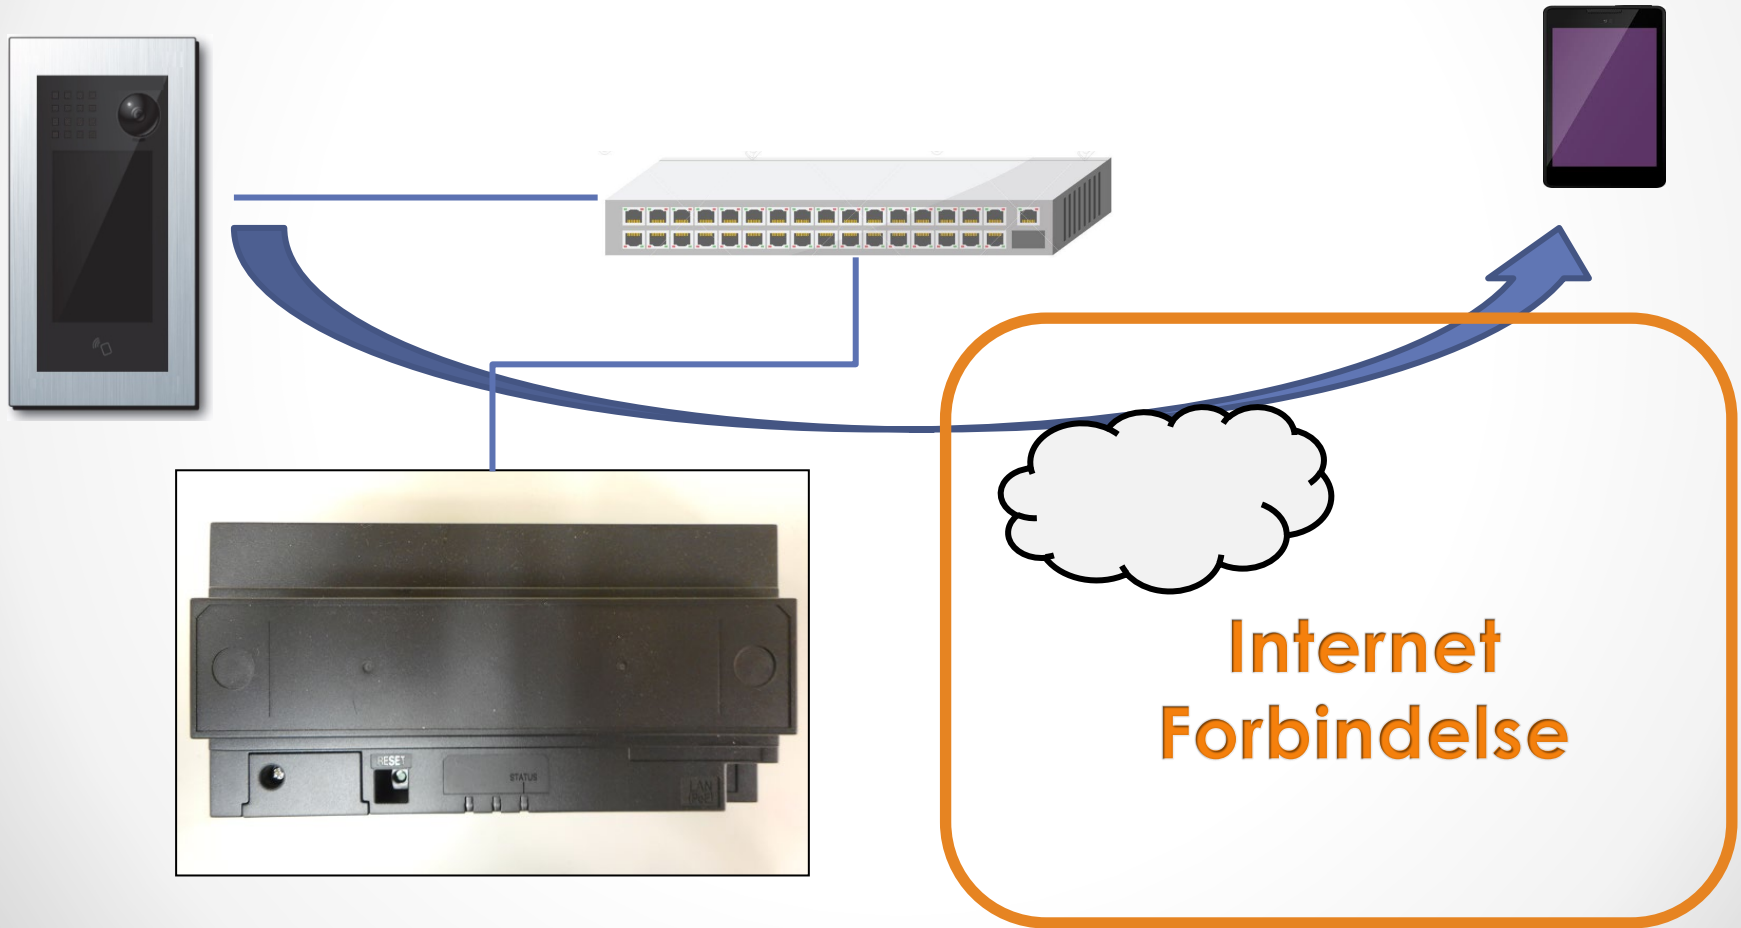

7

Tommer

Faciliteter

- 7" touch monitor
- SD kort for audio og video optagelse
- Indgang for dørklokke
(overføres ikke til mobil enhed)

PoE

Dimentioner

25 mm

IXG-2C7-L

Video dørstation fra egen indgang tilkobles direkte

IXG-2C7-L

Dørklokke fra egen indgang tilkobles direkte

2./Ekstra kamera

**ONVIF
IP Kamera**

IP Video Kamera

**Skift mellem
video kameraer**

IXG-DM7 Video

IXG-2C7-L

IXGW-GW

NY adapter for smartphone App

Opsætningsmulighed med både svarstationer og mobil App for alle

Opsætningsmulighed med KUN mobil App for alle

IXGW-LC

Adapter for Elevatorkontrol

Faciliteter

- 20 kontakt udgange

Sikre kørsel med elevator
til kun beboerens etage

IXGW-LC

Elevatorkontrol eksempel

Dør åbning fra beboer

Elevator kontrol enheden sender elevator til indgang og gæst kan kun køre til beboers bolig etage