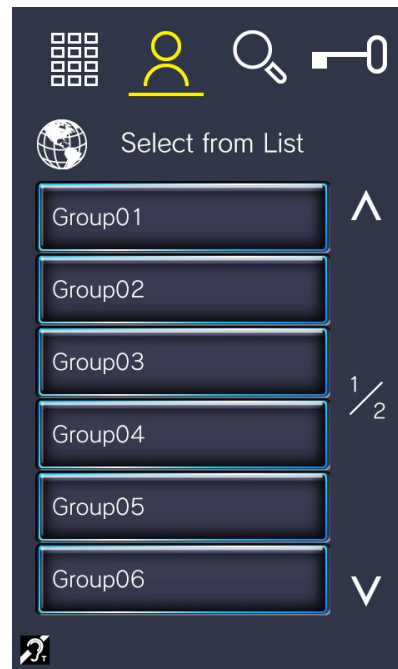

IXG System

IXG-DM7

Dørstationen

Synsfelt

170
grader

Faciliteter

- 7 " touch monitor
- 170° Synsfelt
- IP65, IK07

Dimensioner

IXG-DM7

3 opkaldsmetoder

Nummer søg

Navne liste

Navne søg

IXG-DM7

Video optagning

Af enheden selv
når opkald