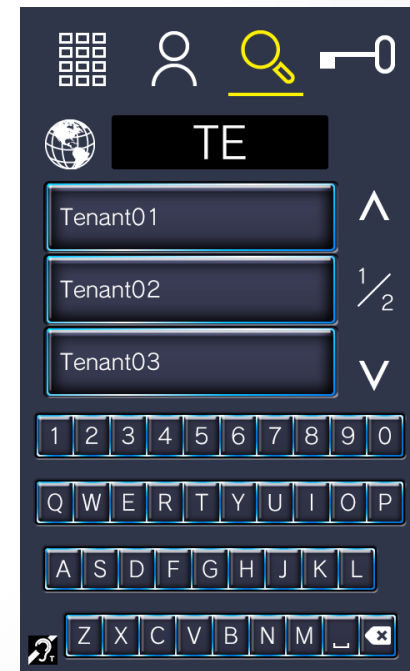

IXG System

IXG-DM7

Dørstationen

Synsfelt

170
grader

Faciliteter

- 7 " touch monitor
- 170° Synsfelt
- IP65, IK07

Dimensioner

IXG-DM7

3 opkaldsmetoder

Nummer søg

Navne liste

Navne søg

IXG-DM7

Video optagning

Af enheden selv
når opkald

SD kort

Til 3. Parts System
24/7

IXG-DM7

Adgangskontrol

Dobbelt døråbning via tastatur

A1234

B9876

IXG-DM7

7

Tommer

Faciliteter

- 7" touch monitor
- SD kort for audio og video optagelse
- Indgang for dørklokke
(overføres ikke til mobil enhed)

PoE

Dimentioner

25 mm

IXG-2C7-L