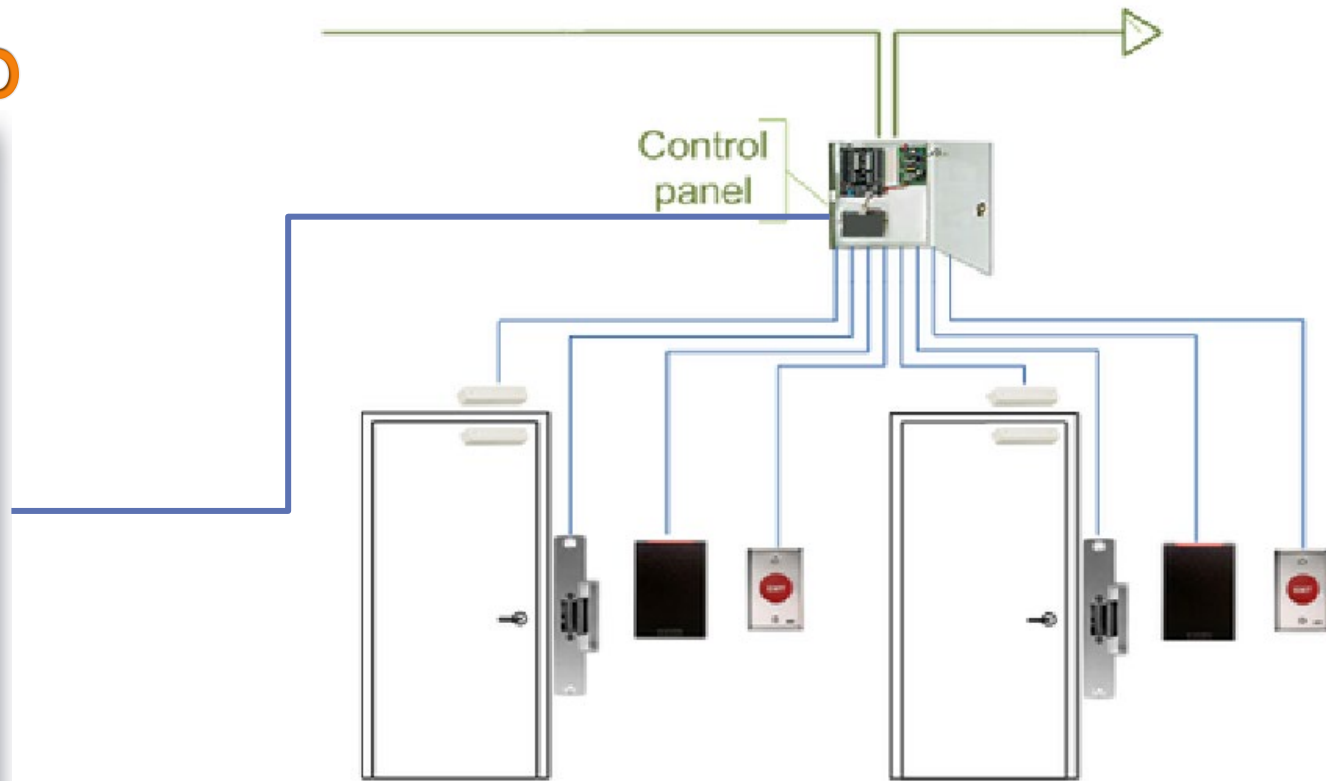

Honeywell
Lenel
Kantech

NetAXS-123
LNL-2210
KT-300