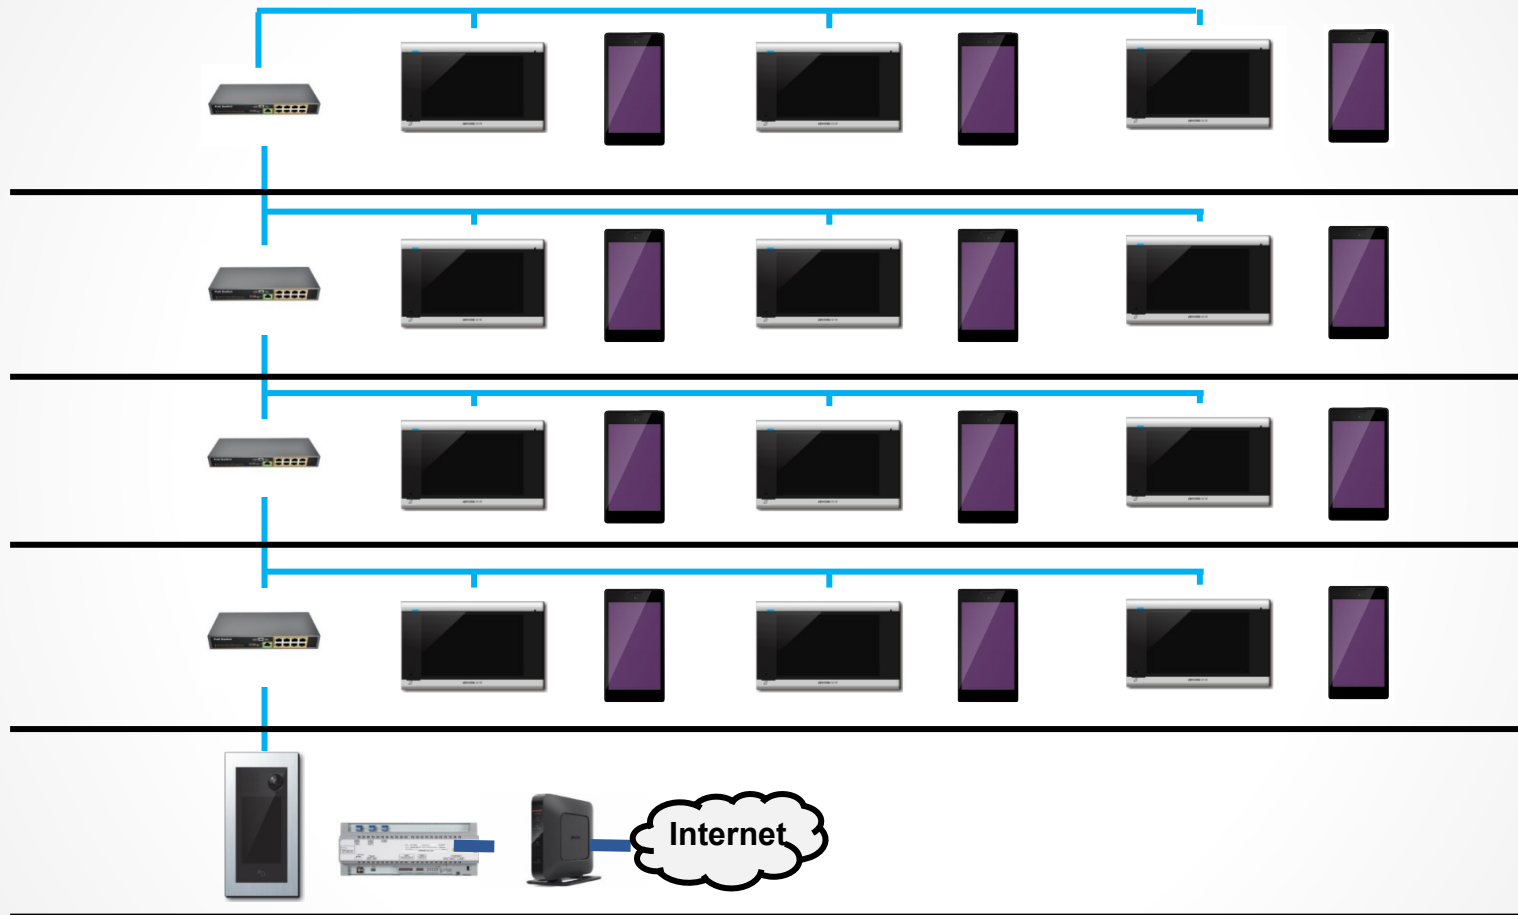

7

Tommer

Faciliteter

- 7" touch monitor
- SD kort for audio og video optagelse
- Indgang for dørklokke
(overføres ikke til mobil enhed)

PoE

Dimentioner

25 mm

IXG-2C7-L

Video dørstation fra egen indgang tilkobles direkte

IXG-2C7-L

Dørklokke fra egen indgang tilkobles direkte

2./Ekstra kamera

**ONVIF
IP Kamera**

IP Video Kamera

**Skift mellem
video kameraer**

IXG-DM7 Video

IXG-2C7-L

IXGW-GW

NY adapter for smartphone App

Opsætningsmulighed med både svarstationer og mobil App for alle

Opsætningsmulighed med KUN mobil App for alle

IXGW-LC

Adapter for Elevatorkontrol

Faciliteter

- 20 kontakt udgange

Sikre kørsel med elevator
til kun beboerens etage

IXGW-LC

Elevatorkontrol eksempel

Dør åbning fra beboer

Elevator kontrol enheden sender elevator til indgang og gæst kan kun køre til beboers bolig etage