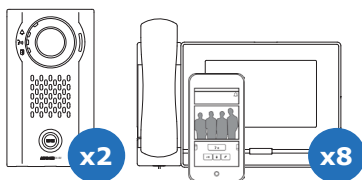

Egenskaber/Funktioner

Plaseing af et Opkald

Stationerne opsættes ved installation til ønskede modtagere

UNIT TYPER

Inde enheder

Inde enheder kan være op til otte IX-MV7-* hovedstationer og to dørstationer. IX-MV7-*-stationerne kan placeres i fælles område (dvs. kontor, ejendomsadministrator etc.), der kræver opkald fra en fælles dørindgang eller privat dør.

En Station kan kommunikere med alle andre enhedstyper undtagen vagten. De to private dørstationer vil kun ringe til stationer inden for deres enhed.

Kommerciel Enhed

Kommercielle enheder kan bestå af op til otte IX-MV7-* Stations, otte IXG App's og to private dørstationer. IX-MV7-*-stationerne bør placeres på kommercielt/detailområde, der kræver opkald fra en fælles dørindgang eller privat dør. IXG-appen kan bruges sammen med eller i stedet for den fysiske IX-MV7-* station.