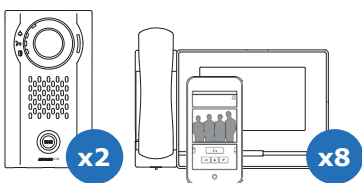

Vagt/service enhed

Vagt/service enheden kan bestå af op til otte IXG-MK vagtstationer, otte IXG Apps og to private dørstationer. IXG-MK-stationerne kan placeres hvor der kræver opkald fra en fælles dørindgang eller privat dør og skal kunne ringe til boligenheder. IXG-appen kan bruges sammen med de fysiske IXG-MK-stationer.