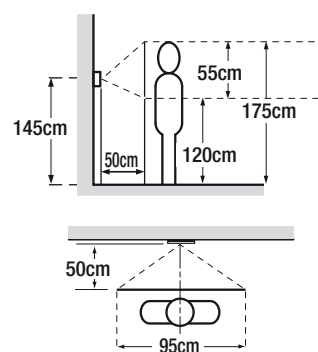

MÅL (mm)

BILLEDVISNINGSOMRÅDE

KABLING

SPECIFIKATIONER

| | |
|----------------|--|
| Strømforsyning | 18 VDC |
| Forbrug | Maks. 400 mA (JO-1MD) |
| Opkald | Ringelyd + billede, ca. 45 sekunder |
| Kommunikation | For at aktivere trykkes kortvarigt på TALK-knappen. Håndfri kommunikation kan aktiveres til manuelt i stedet for automatisk, hvis det foretrækkes. |
| Skærm | 7" LCD-skærm |
| Scan linjer | 525 linjer |
| Natvisning | Stærk lysstyrke med hvide LED |
| Døråbner | Spændingsfri kontakt, belastnings brydeevne 0,5 A 24 VDC eller 24 VAC |
| Kabling | 2 ledere (+ 2 ledere for døråbning) 6 ledere til under-stationer |
| Afstand | Dørstation til sidste svarstation: 50 m (0,6 mmØ) 100 m (0,8 mmØ) |

2 x PS-1820D
Strømforsyning

+

40781
Strømforsyning

MÅL (mm)

JO-1MD

JO2DVF

JO2DVF

For indbygning:
230 x 148 x 52