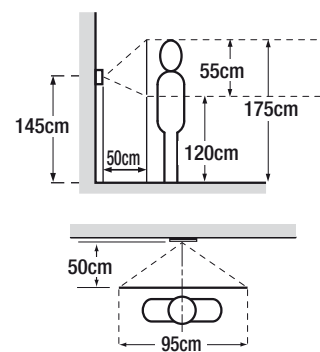

BILLEDVISNINGSOMRÅDE