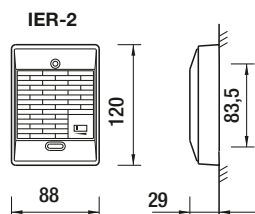

KABLING

Udvidelses relæ

TAR4

MÅL (mm)

FUNKTIONER

- Kræver 230 VAC strømforsyning
- Normalt åbnet kontakt (N/O), reguleres fra 5 til 30 sek.
- 8-modul DIN-montering

KABLING

Ekstra signalgiver

IER-2

MÅL (mm)

FUNKTIONER

- Ekstra signalgiver (klokke) med volume regulering
- Indendørs brug

KABLING