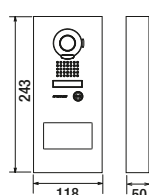

2 x PS-1820D
Strømforsyning

+

40781
Strømforsyning

MÅL (mm)

JO-1MD

JO2DVF

JO2DVF

For indbygning:
230 x 148 x 52