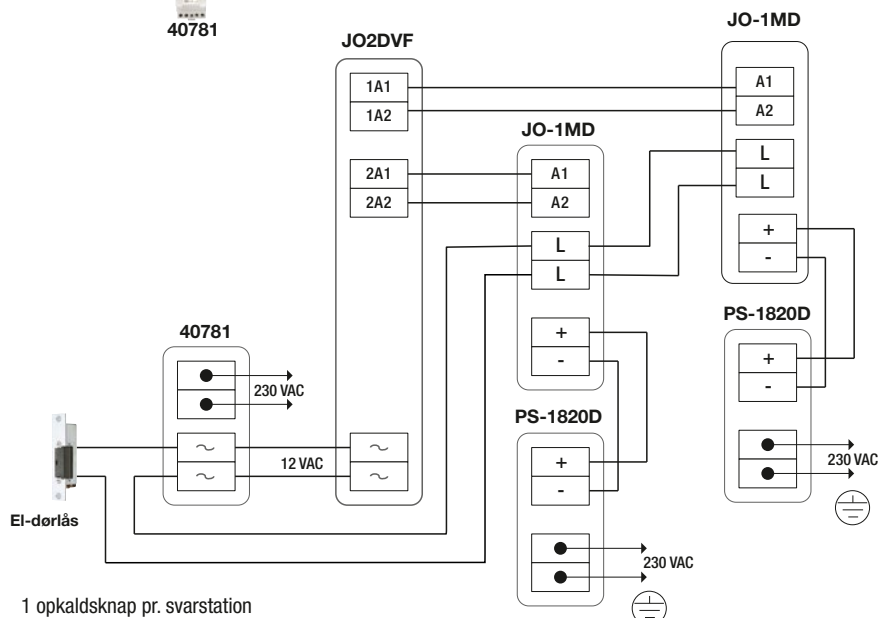

KABLING

1 opkaldsknap pr. svarstation