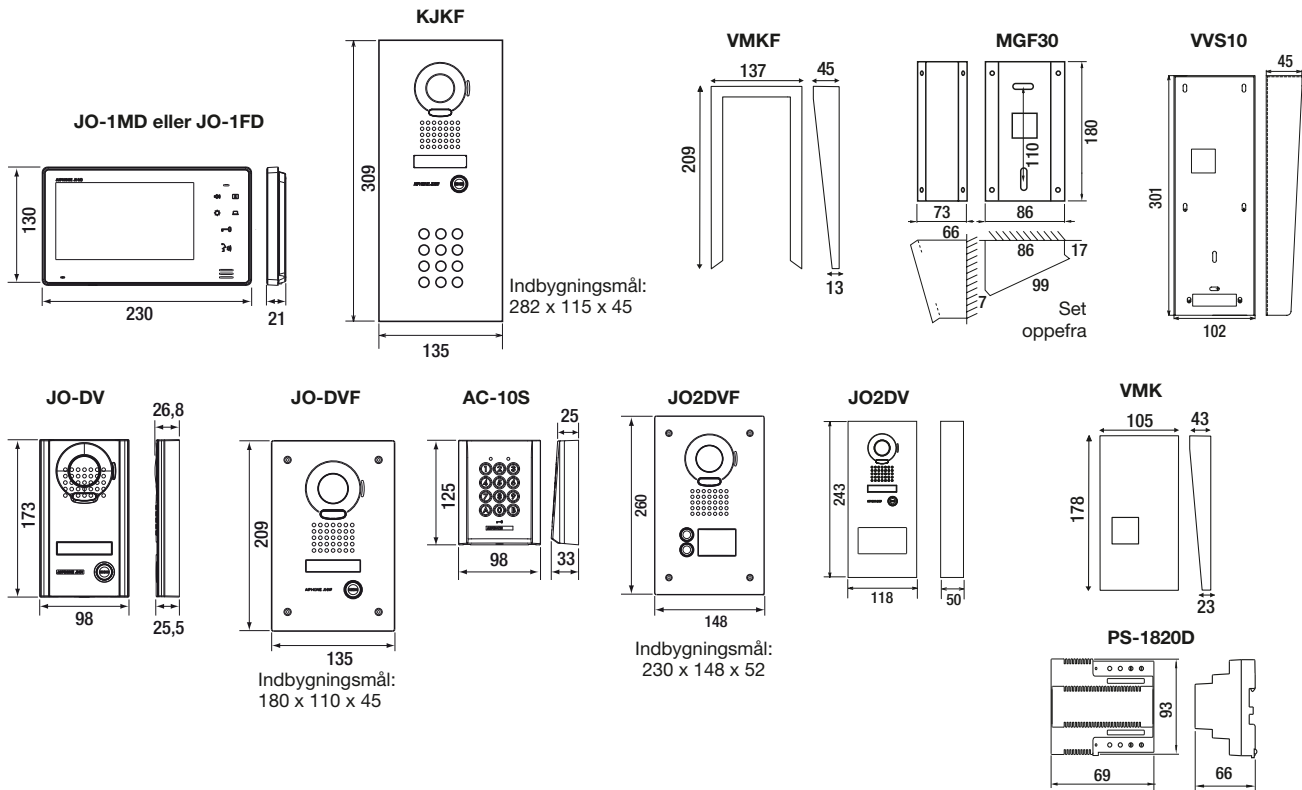

JO Serie

Video dørtelefon
7" skærm - IP54 & IK08

PRÆSENTATION AF SERIEN

MÅL (mm)