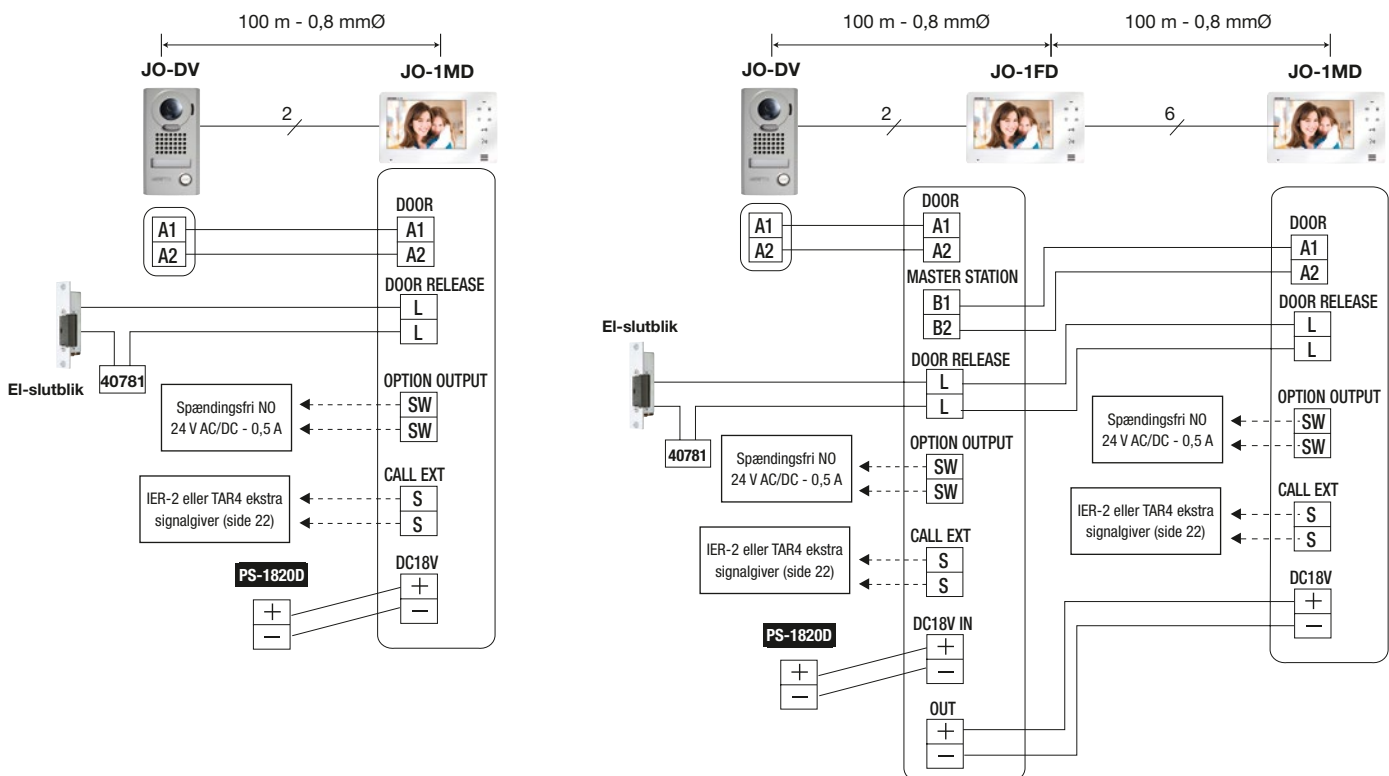

MGF30
Vinkelboks til
JO-DV

MCWSA
Bordstander med
hædningsjustering

IER-2
Ekstern signalgiver

TAR4
Relæ med timerfunktion
for ekstern funktion

AC-10S
Hærværkssikret,
kodetastatur for påbygning

* Leveres uden et kamera: Kræver JOS-1F eller JO-DVF dørstation

JO Serie

Video dørtelefon
7" skærm - IP54 & IK08

PRÆSENTATION AF SERIEN

MÅL (mm)

KABLING

Panel med tastatur

KJKF

FUNKTIONER

- 2 mm rustfrit stål frontplader med bagboks for indbygning
- 100-kode kodetastatur
- 2 relæ udgange
- Strømforsyning, reference 40781
- Kræver JOS-1F sæt eller JO & JP-DVF dørpanel
- Kamera bestilles separat

KABLING

Adapter for individuel åbning af flere døre

RY3-DL

FUNKTIONER

- Selektiv døråbningsstyring med ét enkelt tryk
- Den selektive døråbnerstyring aktiveres ved dør opkald-ind
- Kontakt for normal åbnet (N/O)
- Kontakt for normal lukket (N/C)