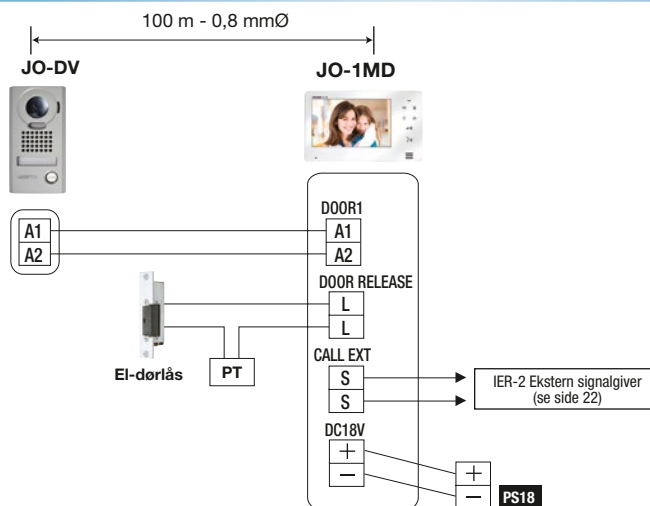

| | JO-DV | JO-DVF | JO-1MD | PS-1820D |
|--------|-------|--------|--------|----------|
| JOS-1V | 1 | | 1 | 1 |
| JOS-1F | | 1 | 1 | 1 |

JO-DV

Hærværkssikret, dørstation for påbygning

ELLER

JO-DVF

Hærværkssikret, dørstation for indbygning

+

JO-1MD

Hoved-station

+

PS-1820D

Strømforsyning

FUNKTIONER

- Kan udvides med 1 ekstra video svarstation
- **7" ekstra tynd skærm: 21 mm tyk**
- Styring af skærmens lysstyrke
- 2 hærværkssikre dørstationmodeller: påbygget, sprøjetstøbt zink model IK08 og IP54, rustfrit stål indbygget model IK07 og IP54
- Håndfri kommunikation
- Tydelig identifikation af den besøgende vises i farve dag og nat. Hvid lysdiode aktiveres automatisk ved behov
- 2 døråbninger muligt

MÅL (mm)

BILLEDVISNINGSOMRÅDE

KABLING

SPECIFIKATIONER

| | |
|----------------|--|
| Strømforsyning | 18 VDC |
| Forbrug | Maks. 400 mA (JO-1MD) |
| Opkald | Ringelyd + billede, ca. 45 sekunder |
| Kommunikation | For at aktivere trykkes kortvarigt på TALK-knappen. Håndfri kommunikation kan aktiveres til manuelt i stedet for automatisk, hvis det foretrækkes. |
| Skærm | 7" LCD-skærm |
| Scan linjer | 525 linjer |
| Natvisning | Stærk lysstyrke med hvide LED |
| Døråbner | Spændingsfri kontakt, belastnings brydeevne 0,5 A 24 VDC eller 24 VAC |
| Kabling | 2 ledere (+ 2 ledere for døråbning) 6 ledere til under-stationer |
| Afstand | Dørstation til sidste svarstation: 50 m (0,6 mmØ) 100 m (0,8 mmØ) |

JO2SDV • JO2SDVF

FUNKTIONER

- Kan udvides med 1 ekstra svarstation
- **7" ekstra tynd skærm: 21 mm tyk**
- Styling af skærmens lysstyrke
- **Dørstation med 2 opkaldstryk**, IK07 og IP54, hærværkssikret, rustfrit stål for ind eller påbygning
- Håndfri kommunikation
- Tydelig identifikation af den besøgende vises i farve dag og nat.
Aktivering af hvide lysdioder under forhold med lav belysning
- 2 døråbninger muligt