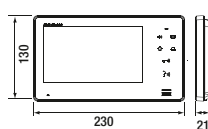

2 x PS-1820D
Strømforsyning

+

40781
Strømforsyning

MÅL (mm)

JO-1MD

JO2DVF

JO2DVF

For indbygning:
230 x 148 x 52