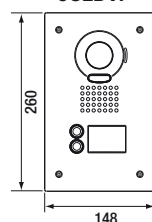

2 x PS-1820D
Strømforsyning

+

40781
Strømforsyning

MÅL (mm)

JO-1MD

JO2DVF

JO2DVF

For indbygning:
230 x 148 x 52