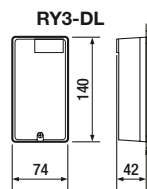

Panel med tastatur

FUNKTIONER

- 2 mm rustfrit stål frontplader med bagboks for indbygning
- 100-kode kodetastatur
- 2 relæ udgange
- Strømforsyning, reference 40781
- Kræver JOS-1F sæt eller JO & JP-DVF dørpanel
- Kamera bestilles separat

KABLING

Adapter for individuel åbning af flere døre

FUNKTIONER

- Selektiv døråbningsstyring med ét enkelt tryk
- Den selektive døråbnerstyring aktiveres ved dør opkald-ind
- Kontakt for normal åbnet (N/O)
- Kontakt for normal lukket (N/C)

Kablingsafstande 0,6 mmØ 0,8 mmØ

Hoved til RY3-DL	50 m	100 m
RY3-DL til EL-12S	50 m	100 m

SPECIFIKATIONER

Strømforsyning	12 - 24 VDC, 30 mA
Strømkilde	PS-2420D
Last brydeevne	N/O (normalt åbnet) eller N/C (normalt lukket) kontakt. 1 A under 50 VAC og 1 A under 30 VDC (for højere forbrug, benyttes andet relæ)

KABLING

Udvidelses relæ

MÅL (mm)

FUNKTIONER

- Kræver 230 VAC strømforsyning
- Normalt åbnet kontakt (N/O), reguleres fra 5 til 30 sek.
- 8-modul DIN-montering

KABLING

Ekstra signalgiver

MÅL (mm)

FUNKTIONER

- Ekstra signalgiver (klokke) med volume regulering
- Indendørs brug

KABLING