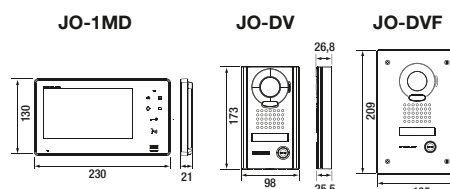

MÅL (mm)

BILLEDVISNINGSOMRÅDE

KABLING

SPECIFIKATIONER

| | |
|----------------|--|
| Strømforsyning | 18 VDC |
| Forbrug | Maks. 400 mA (JO-1MD) |
| Opkald | Ringelyd + billede, ca. 45 sekunder |
| Kommunikation | For at aktivere trykkes kortvarigt på TALK-knappen. Håndfri kommunikation kan aktiveres til manuelt i stedet for automatisk, hvis det foretrækkes. |
| Skærm | 7" LCD-skærm |
| Scan linjer | 525 linjer |
| Natvisning | Stærk lysstyrke med hvide LED |
| Døråbner | Spændingsfri kontakt, belastnings brydeevne 0,5 A 24 VDC eller 24 VAC |
| Kabling | 2 ledere (+ 2 ledere for døråbning) 6 ledere til under-stationer |
| Afstand | Dørstation til sidste svarstation: 50 m (0,6 mmØ) 100 m (0,8 mmØ) |