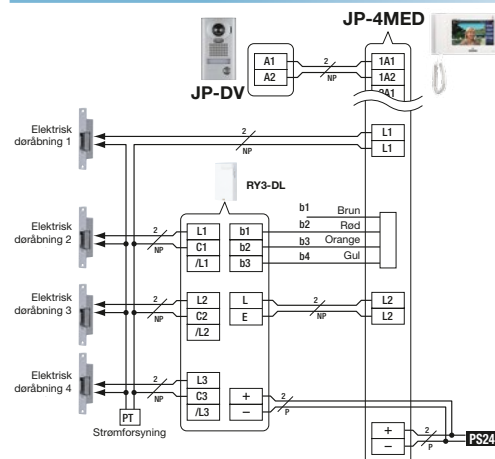

KABLING

Adapter for individuel åbning af flere døre

RY3-DL

FUNKTIONER

- Selektiv døråbningsstyring med ét enkelt tryk
- Den selektive døråbnerstyring aktiveres ved dør opkald-ind
- Kontakt for normal åbnet (N/O)
- Kontakt for normal lukket (N/C)

Kablingsafstande 0,6 mmØ 0,8 mmØ

| | | |
|-------------------|------|-------|
| Hoved til RY3-DL | 50 m | 100 m |
| RY3-DL til EL-12S | 50 m | 100 m |

SPECIFIKATIONER

| | |
|----------------|---|
| Strømforsyning | 12 - 24 VDC, 30 mA |
| Strømkilde | PS-2420D |
| Last brydeevne | N/O (normalt åbnet) eller N/C (normalt lukket) kontakt. 1 A under 50 VAC og 1 A under 30 VDC (for højere forbrug, benyttes andet relæ) |

KABLING

Udvidelses relæ

TAR4

MÅL (mm)

FUNKTIONER

- Kræver 230 VAC strømforsyning
- Normalt åbnet kontakt (N/O), reguleres fra 5 til 30 sek.
- 8-modul DIN-montering

KABLING

Ekstra signalgiver

IER-2

MÅL (mm)

FUNKTIONER

- Ekstra signalgiver (klokke) med volume regulering
- Indendørs brug

KABLING