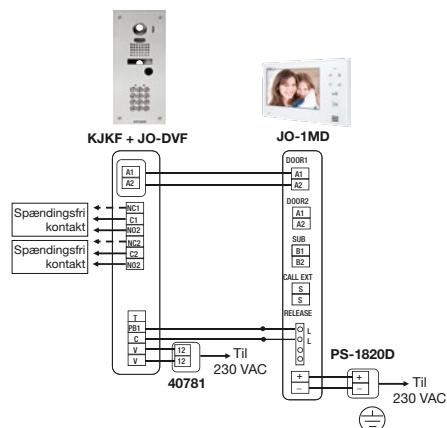

MGF30
Vinkelboks til
JO-DV

MCWSA
Bordstander med
hædningsjustering

IER-2
Ekstern signalgiver

TAR4
Relæ med timerfunktion
for ekstern funktion

AC-10S
Hærværkssikret,
kodetastatur for påbygning

* Leveres uden et kamera: Kræver JOS-1F eller JO-DVF dørstation

JO Serie

Video dørtelefon
7" skærm - IP54 & IK08

PRÆSENTATION AF SERIEN

MÅL (mm)

KABLING

Panel med tastatur

KJKF

FUNKTIONER

- 2 mm rustfrit stål frontplader med bagboks for indbygning
- 100-kode kodetastatur
- 2 relæ udgange
- Strømforsyning, reference 40781
- Kræver JOS-1F sæt eller JO & JP-DVF dørpanel
- Kamera bestilles separat

KABLING

Adapter for individuel åbning af flere døre

RY3-DL

FUNKTIONER

- Selektiv døråbningsstyring med ét enkelt tryk
- Den selektive døråbnerstyring aktiveres ved dør opkald-ind
- Kontakt for normal åbnet (N/O)
- Kontakt for normal lukket (N/C)