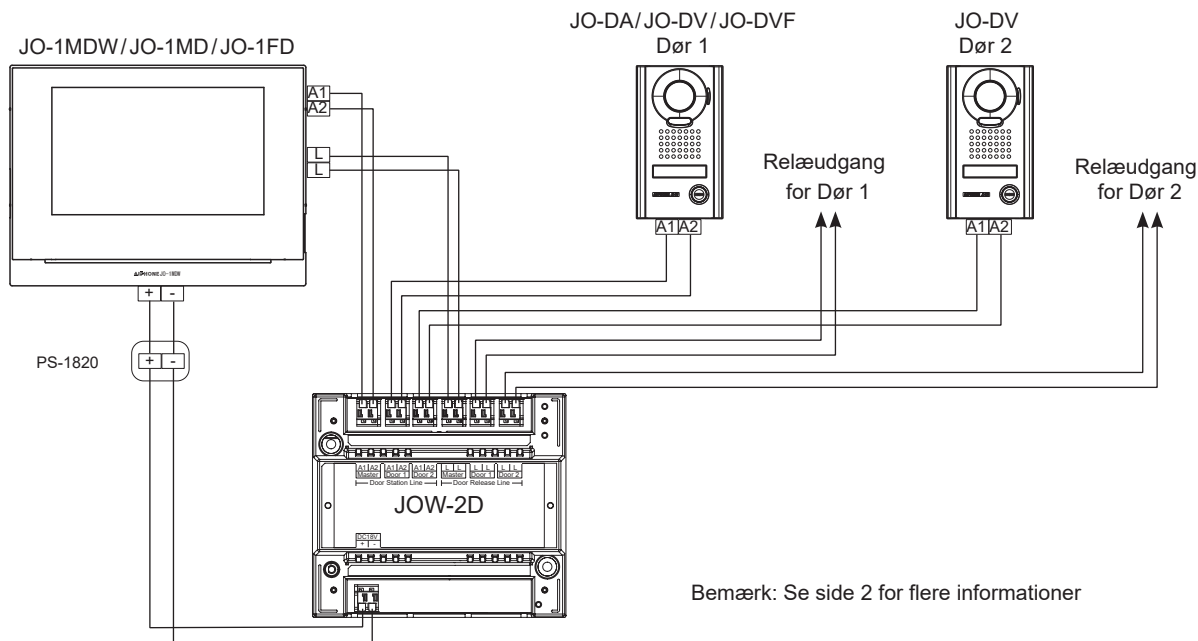

JOW-2D

To -dørs adapter for JO -serien

-INSTRUKTION-

JOW-2D er en adapter for JO Series video dørstationer, der tillader to videodørstationer at være på samme svarstationer. Adapteren har indgange til to JO -videodørstationer og udgange til styring af døråbninger for hver af disse dørstationer. Når en af dørstationerne kalder ind, vises billede på den / de svarstation (er). Besvarer opkaldet, og når du trykker på døråbnerknappen, vil kun den tilhørende døråbning udløses. Hvis en dørstation er i brug, aktiverer opkaldsknappen på den anden dørstation ikke et opkald.

Bemærk: Kun dør 1 kan overvåges af hovedstationen.

KABLING

SPECIFIKATIONER

Strøm:

18V DC (samme PS-1820 som for JO hovedstationen)

Strømforbrug:

100mA (max), 18mA (standby)

Relæudgange:

Driftstemperatur:

-10° ~ 40°C)

Montering:

DIN11 (ikke medleveret)

Dimensioner:

60 H x 120 B x 110 D mm

2 døre, 2 svarstationer med JOW-2D