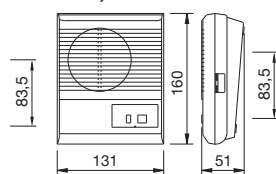

LEF-5, 10, 10S

LE-A, LE-AN

LEDIE

Indbygningsmål:
(180 x 100 x 40)

LEDI

LE-DA

Indbygningsmål:
(100 x 100 x 40)

LE-D