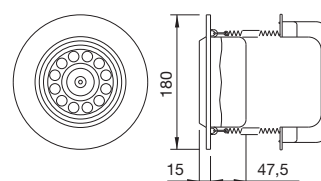

Under-stationer og tilbehør blandes efter behov

LEF TILVALG

UNDER-STATIONER

TILVALG

MÅL (mm)

AS-3N

SPECIFIKATIONER (LEF-5 - LEF-10)

Strømforsyning	12 VDC (PS-1215DIN)
Forbrug	300 mA pr. station
Kommunikation	Understation kalder op m/tone og LED i 20 sek. Tast den LED tændte tast. Mellem hovedstationer, trykkes en tast, der kan kaldes op med tone eller tale. Der svares tilbage hådfrit uden nogen tastning. Ingen LED indikering når der kaldes op.
Kabling	For intern kommunikation 5 fælles ledere (6 hvis døråbning) + 1 separat leder til hver LEF station 2 leder pr. station (3 ledere hvis mere end én hoved-station)
Afstand	Mellem 1. og sidste LEF: 400 m (kabling fra station-til-station)