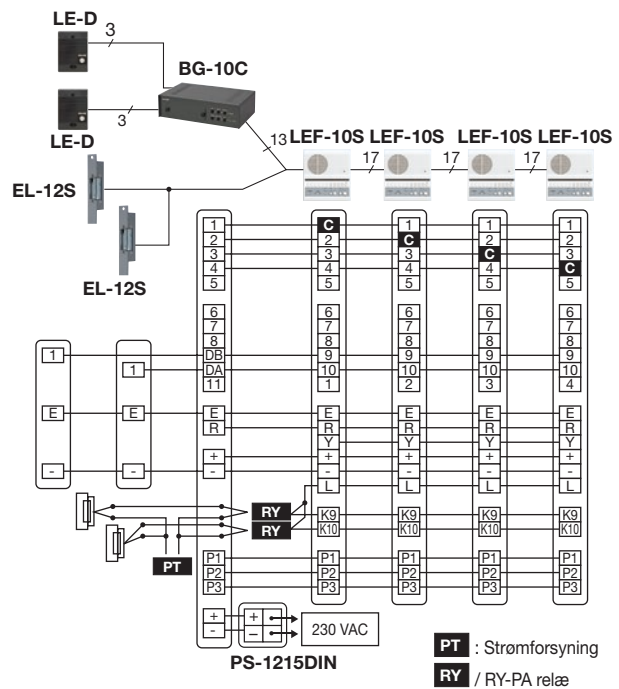

Alle-Kald med LEF-10S + BG-10C

- LE-D kalder op med tone på alle LEF stationer
- Det er kun LEF-10S og LEF-1C stationer der kan foretage Alle Kald
- Match slutblik terminaler (Kn) med dørunummer
- ※ Bestil ekstra PS-1215DIN strømforsyning for BG-10C