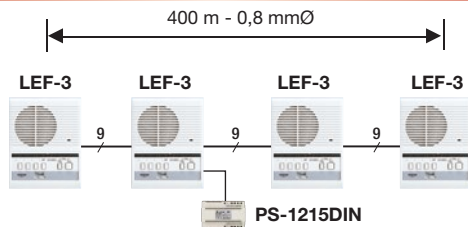

LEDI
Hærværkssikret under-station for påbygning i rustfrit stål

KABLING

MÅL (mm)

SPECIFIKATIONER LEF-3 - LEF-5 - LEF-10

Strømforsyning	12 VDC (PS-1215DIN)
Forbrug	300 mA pr. station
Kommunikation	Understationer kalder op med tone & LED 20 sek. Tast LED indikeret tast på hoved-stationen og tryk TALK for tale og slip for at lytte. For opkald til hoved eller under-station fra en hoved-station tages trykket for station og der kaldes op med tone eller direkte tale med TALK tasten indtrykt.
Døråbning	Kun LEF-5 og LEF-10: har spændingsfri kontakt udgang for døråbning via RY-PA
LEF-3 kabelføring	10 ledere mellem hoved-stationer
LEF-5 kabling	12 ledere mellem hoved-stationer (13 hvis døråbner)
Og LEF-10	LEF 10 fuldt udbygget 17 ledere og LEF 10S 19 ledere hvis fuldt udbygget
Afstand	Mellem 1. og sidste LEF: 400 m (kabling for station-til-station)