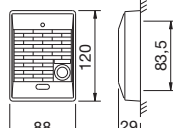

LEF-5, 10, 10S

LE-A, LE-AN

LEDIE

Indbygningsmål:
(180 x 100 x 40)

LEDI

LE-DA

Indbygningsmål:
(100 x 100 x 40)

LE-D