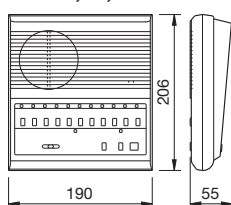

RY-PA
Relæ for døråbning

AS-3N
Loftshøjttaler

SC-615
Hornhøjttaler 8 ohm

Terminalboks med blød ledning ved bordopsætning af station
LEW-5 for LEF-5
LEW-10 for LEF-10
LEW-10S for LEF-10S
RY-AC/A Relæ

MÅL (mm)

LEF-5, 10, 10S

LE-A, LE-AN

LEDIE

Indbygningsmål:
(180 x 100 x 40)

LEDI

LE-DA

Indbygningsmål:
(100 x 100 x 40)

LE-D