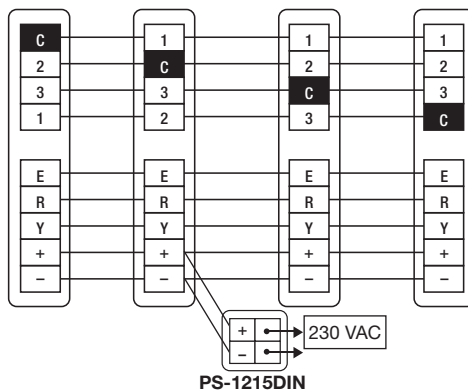

PS-1215DIN
Strømforsyning

LEDIE
Hærværkssikret, under-station for indbygning i rustfrit stål

LE-DA
Dørstation, for indbygning i rustfrit stål

CISS2G
Boks for påbygning til LE-DA

LE-D
Dørstation, for påbygning i ABS

LEDI
Hærværkssikret under-station for påbygning i rustfrit stål

KABLING

MÅL (mm)

SPECIFIKATIONER LEF-3 - LEF-5 - LEF-10

Strømforsyning	12 VDC (PS-1215DIN)
Forbrug	300 mA pr. station
Kommunikation	Understationer kalder op med tone & LED 20 sek. Tast LED indikeret tast på hoved-stationen og tryk TALK for tale og slip for at lytte. For opkald til hoved eller under-station fra en hoved-station tages trykket for station og der kaldes op med tone eller direkte tale med TALK tasten indtrykt.
Døråbning	Kun LEF-5 og LEF-10: har spændingsfri kontakt udgang for døråbning via RY-PA
LEF-3 kabelføring	10 ledere mellem hoved-stationer
LEF-5 kabling	12 ledere mellem hoved-stationer (13 hvis døråbner)
Og LEF-10	LEF 10 fuldt udbygget 17 ledere og LEF 10S 19 ledere hvis fuldt udbygget
Afstand	Mellem 1. og sidste LEF: 400 m (kabling for station-til-station)