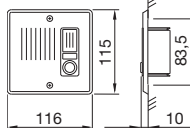

LEF-5, 10, 10S

LE-A, LE-AN

LEDIE

Indbygningsmål:
(180 x 100 x 40)

LEDI

LE-DA

Indbygningsmål:
(100 x 100 x 40)

LE-D