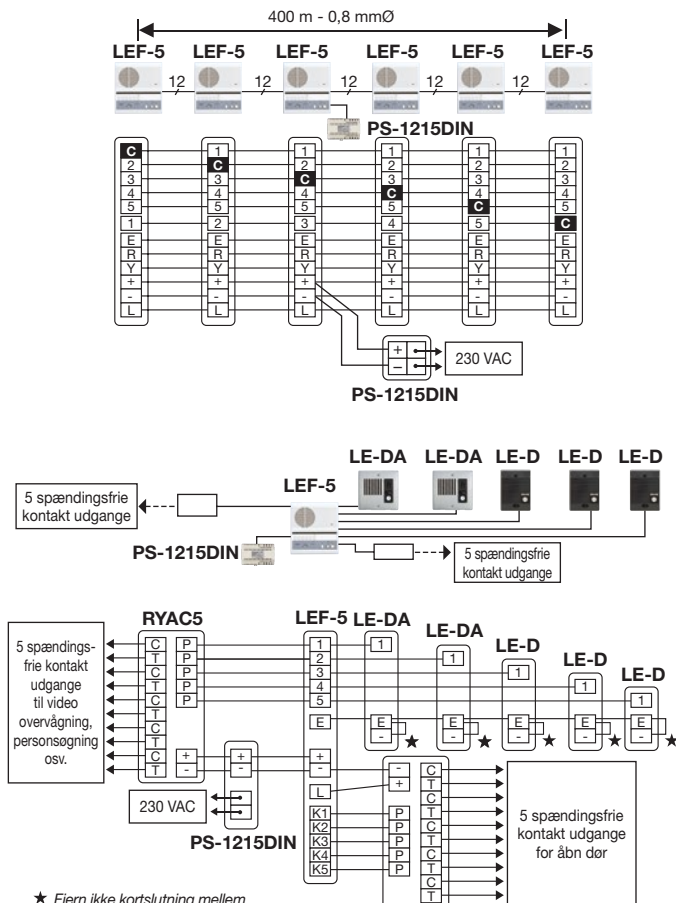

LEF-5 • LEF-10

FUNKTIONER

- System med mulighed for op til 11 hoved-stationer evt. med ALLE KALD, eller op til 10 under-stationer på samme hovedstation
- Alle Kald muligt med BG-10C adapter
- Station-til-station kabling
- Udvidelse af systemet med LEF-10S for Alle Kald og relæ funktion for døråbning
- Én talekanal

KABLING

Alle-Kald med LEF-10S + BG-10C

- LE-D kalder op med tone på alle LEF stationer
- Det er kun LEF-10S og LEF-1C stationer der kan foretage Alle Kald
- Match slutblik terminaler (Kn) med dørunummer
- ※ Bestil ekstra PS-1215DIN strømforsyning for BG-10C