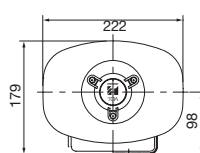

LEF-5, 10, 10S

LE-A, LE-AN

LEDIE

Indbygningsmål:
(180 x 100 x 40)

LEDI

LE-DA

Indbygningsmål:
(100 x 100 x 40)

LE-D

AS-3N

40781

Tykkelse: 70

PS-1215DIN

SC-615

SPECIFIKATIONER (LEF-5 - LEF-10)

Strømforsyning	12 VDC (PS-1215DIN)
Forbrug	300 mA pr. station
Kommunikation	Understation kalder op m/tone og LED i 20 sek. Tast den LED tændte tast. Mellem hovedstationer, trykkes en tast, der kan kaldes op med tone eller tale. Der svares tilbage hådfrit uden nogen tastning. Ingen LED indikering når der kaldes op.
Kabling	For intern kommunikation 5 fælles ledere (6 hvis døråbning) + 1 separat leder til hver LEF station 2 leder pr. station (3 ledere hvis mere end én hoved-station)
Afstand	Mellem 1. og sidste LEF: 400 m (kabling fra station-til-station)