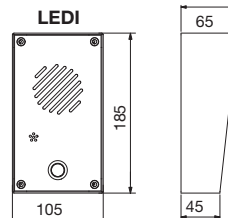

LEF-5, 10, 10S

LE-A, LE-AN

LEDIE

Indbygningsmål:
(180 x 100 x 40)

LEDI

LE-DA

Indbygningsmål:
(100 x 100 x 40)

LE-D