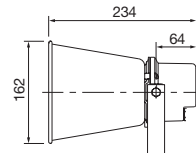

Under-stationer og tilbehør blandes efter behov

LEF TILVALG

UNDER-STATIONER

TILVALG

MÅL (mm)

SC-615

SPECIFIKATIONER (LEF-5 - LEF-10)

Strømforsyning	12 VDC (PS-1215DIN)
Forbrug	300 mA pr. station
Kommunikation	Understation kalder op m/tone og LED i 20 sek. Tast den LED tændte tast. Mellem hovedstationer, trykkes en tast, der kan kaldes op med tone eller tale. Der svares tilbage hådfrit uden nogen tastning. Ingen LED indikering når der kaldes op.
Kabling	For intern kommunikation 5 fælles ledere (6 hvis døråbning) + 1 separat leder til hver LEF station 2 leder pr. station (3 ledere hvis mere end én hoved-station)
Afstand	Mellem 1. og sidste LEF: 400 m (kabling fra station-til-station)