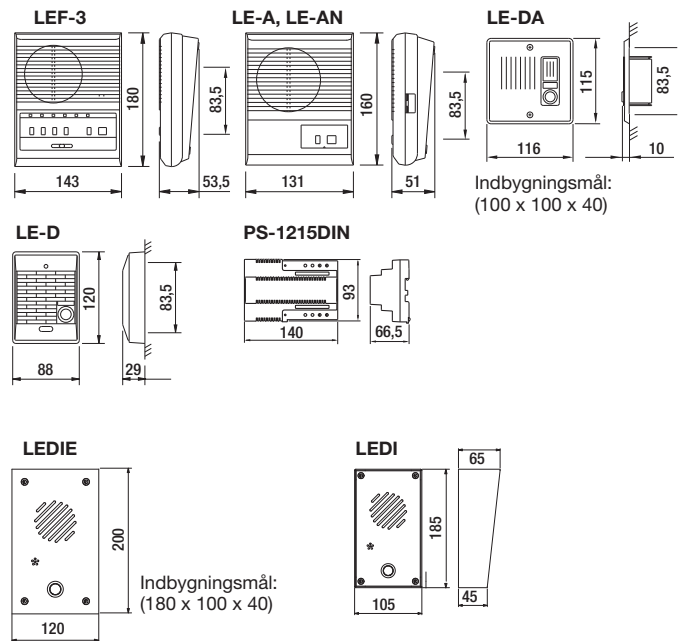

PS-1215DIN
Strømforsyning

LEDIE
Hærværkssikret, under-station for indbygning i rustfrit stål

LE-DA
Dørstation, for indbygning i rustfrit stål

CISS2G
Boks for påbygning til LE-DA

LE-D
Dørstation, for påbygning i ABS

LEDI
Hærværkssikret under-station for påbygning i rustfrit stål

KABLING

MÅL (mm)

SPECIFIKATIONER LEF-3 - LEF-5 - LEF-10

Strømforsyning	12 VDC (PS-1215DIN)
Forbrug	300 mA pr. station
Kommunikation	Understationer kalder op med tone & LED 20 sek. Tast LED indikeret tast på hoved-stationen og tryk TALK for tale og slip for at lytte. For opkald til hoved eller under-station fra en hoved-station tages trykket for station og der kaldes op med tone eller direkte tale med TALK tasten indtrykt.
Døråbning	Kun LEF-5 og LEF-10: har spændingsfri kontakt udgang for døråbning via RY-PA
LEF-3 kabelføring	10 ledere mellem hoved-stationer
LEF-5 kabling	12 ledere mellem hoved-stationer (13 hvis døråbner)
Og LEF-10	LEF 10 fuldt udbygget 17 ledere og LEF 10S 19 ledere hvis fuldt udbygget
Afstand	Mellem 1. og sidste LEF: 400 m (kabling for station-til-station)

LEF-5, 10, 10S

LE-A, LE-AN

LEDIE

Indbygningsmål:
(180 x 100 x 40)

LEDI

LE-DA

Indbygningsmål:
(100 x 100 x 40)

LE-D