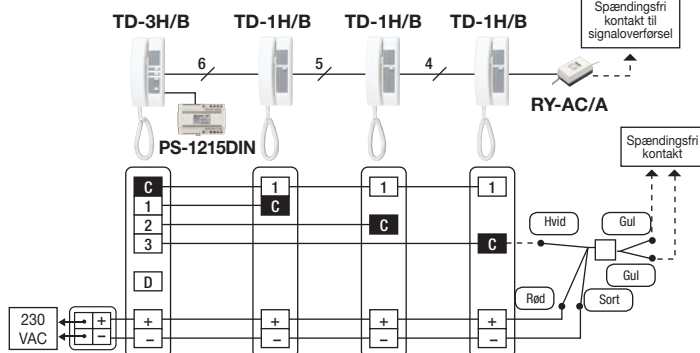

TD-24H/B
24-kalds hoved-station

CISSS2G
Boks for påbygning
til IE-JA

PS-1215DIN
Strømforsyning

SPECIFICATIONS

Strømforsyning	12 VDC, 70 mA pr. station	
Strømkilde	PS-1215DIN	
Kommunikation	Vælg station med tasterne 1 - 12 og kald op med CALL tasten (eller tast CALL / A for stationerne 13 til 24 på TD-24H/B) besvare ved blot at løfte rør af. Ved dør kald høres tone i 2½ sec. Løft røret og tast den aktuelle kanal/linje.	
Kabling	2 fælles ledere (+1 hvis dør) + 1 leder pr. svarstation	
Afstand	0,6 mm ²	0,8 mm ²
TD-H/B stationer	650 m	1.000 m
DE-UR til dør	150 m	230 m

Bemærk: TD-1H/B stationen kan ikke forbindes til en dørstation.

KABLING

Ved installation af maks. antal stationer i en installation skal der benyttes følgende antal ledere mellem stationer.

Model	Kapacitet:	Kabel
TD-3H/B	4 stationer	7 leder
TD-6H/B	7 stationer	10 leder
TD-12H/B	13 stationer	16 leder
TD-24H/B	25 stationer	

TD-3H/B
(4 stationer)

TD-12H/B (13 stationer)

1.000 m - 0,8 mmØ

Konfiguration med dørpaneler og selektiv døråbning/relæfunktion

★ Installer DE-UR tæt på strømforsyningen.
Kabling: 3 fælles ledere + 1 separat leder pr station, hvis relæfunktion skal ekstra leder benyttes gennem systemet

TILVALG

PD-1
Zone kald adapter

RY-AC/A
Relæ

MÅL (mm)