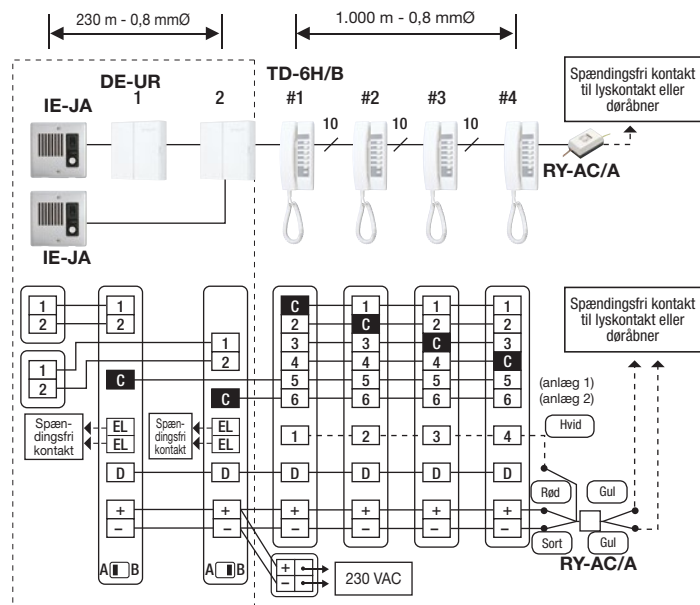

TD-24H/B
24-kalds hoved-station

CISSS2G
Boks for påbygning
til IE-JA

PS-1215DIN
Strømforsyning

SPECIFICATIONS

Strømforsyning	12 VDC, 70 mA pr. station	
Strømkilde	PS-1215DIN	
Kommunikation	Vælg station med tasterne 1 - 12 og kald op med CALL tasten (eller tast CALL / A for stationerne 13 til 24 på TD-24H/B) besvare ved blot at løfte rør af. Ved dør kald høres tone i 2½ sec. Løft røret og tast den aktuelle kanal/linje.	
Kabling	2 fælles ledere (+1 hvis dør) + 1 leder pr. svarstation	
Afstand	0,6 mm ²	0,8 mm ²
TD-H/B stationer	650 m	1.000 m
DE-UR til dør	150 m	230 m

Bemærk: TD-1H/B stationen kan ikke forbindes til en dørstation.

KABLING

Ved installation af maks. antal stationer i en installation skal der benyttes følgende antal ledere mellem stationer.

Model	Kapacitet:	Kabel
TD-3H/B	4 stationer	7 leder
TD-6H/B	7 stationer	10 leder
TD-12H/B	13 stationer	16 leder
TD-24H/B	25 stationer	

TD-3H/B
(4 stationer)

TD-12H/B (13 stationer)

1.000 m - 0,8 mmØ

Konfiguration med dørpaneler og selektiv døråbning/relæfunktion

★ Installer DE-UR tæt på strømforsyningen.
Kabling: 3 fælles ledere + 1 separat leder pr station, hvis relæfunktion skal ekstra leder benyttes gennem systemet

TILVALG

PD-1
Zone kald adapter

RY-AC/A
Relæ

MÅL (mm)