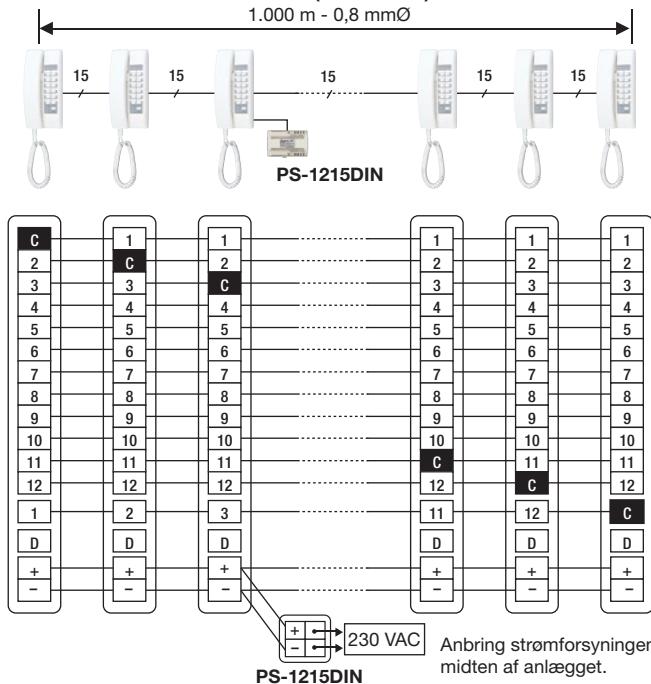

TD-24H/B
24-kalds hoved-station

CISSS2G
Boks for påbygning
til IE-JA

PS-1215DIN
Strømforsyning

SPECIFICATIONS

Strømforsyning	12 VDC, 70 mA pr. station	
Strømkilde	PS-1215DIN	
Kommunikation	Vælg station med tasterne 1 - 12 og kald op med CALL tasten (eller tast CALL / A for stationerne 13 til 24 på TD-24H/B) besvare ved blot at løfte rør af. Ved dør kald høres tone i 2½ sec. Løft røret og tast den aktuelle kanal/linje.	
Kabling	2 fælles ledere (+1 hvis dør) + 1 leder pr. svarstation	
Afstand	0,6 mm ²	0,8 mm ²
TD-H/B stationer	650 m	1.000 m
DE-UR til dør	150 m	230 m

Bemærk: TD-1H/B stationen kan ikke forbindes til en dørstation.

KABLING

Ved installation af maks. antal stationer i en installation skal der benyttes følgende antal ledere mellem stationer.

Model	Kapacitet:	Kabel
TD-3H/B	4 stationer	7 leder
TD-6H/B	7 stationer	10 leder
TD-12H/B	13 stationer	16 leder
TD-24H/B	25 stationer	

TD-3H/B
(4 stationer)

TD-12H/B (13 stationer)

1.000 m - 0,8 mmØ

Konfiguration med dørpaneler og selektiv døråbning/relæfunktion

★ Installer DE-UR tæt på strømforsyningen.
Kabling: 3 fælles ledere + 1 separat leder pr station, hvis relæfunktion skal ekstra leder benyttes gennem systemet

TILVALG

PD-1
Zone kald adapter

RY-AC/A
Relæ

MÅL (mm)