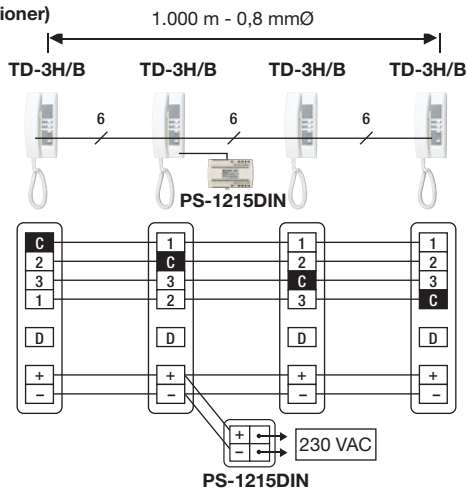

TD-24H/B
24-kalds hoved-station

CISSS2G
Boks for påbygning
til IE-JA

PS-1215DIN
Strømforsyning

SPECIFICATIONS

Strømforsyning	12 VDC, 70 mA pr. station	
Strømkilde	PS-1215DIN	
Kommunikation	Vælg station med tasterne 1 - 12 og kald op med CALL tasten (eller tast CALL / A for stationerne 13 til 24 på TD-24H/B) besvare ved blot at løfte rør af. Ved dør kald høres tone i 2½ sec. Løft røret og tast den aktuelle kanal/linje.	
Kabling	2 fælles ledere (+1 hvis dør) + 1 leder pr. svarstation	
Afstand	0,6 mm ²	0,8 mm ²
TD-H/B stationer	650 m	1.000 m
DE-UR til dør	150 m	230 m

Bemærk: TD-1H/B stationen kan ikke forbindes til en dørstation.

KABLING

Ved installation af maks. antal stationer i en installation skal der benyttes følgende antal ledere mellem stationer.

Model	Kapacitet:	Kabel
TD-3H/B	4 stationer	7 leder
TD-6H/B	7 stationer	10 leder
TD-12H/B	13 stationer	16 leder
TD-24H/B	25 stationer	

TD-3H/B
(4 stationer)

TD-12H/B (13 stationer)

1.000 m - 0,8 mmØ

Konfiguration med dørpaneler og selektiv døråbning/relæfunktion

★ Installer DE-UR tæt på strømforsyningen.
Kabling: 3 fælles ledere + 1 separat leder pr station, hvis relæfunktion skal ekstra leder benyttes gennem systemet

TILVALG

PD-1
Zone kald adapter

RY-AC/A
Relæ

MÅL (mm)