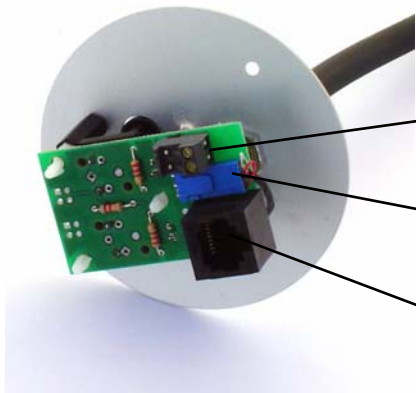

# public III

Installation af indbygnings versionerne 40.054.331 & 40.054.332

Best. Nr. 40.054.331

Best. Nr. 40.054.332

Ø 68 "udskæring"

\*  
Monterings dybde inkl. stik og forbindelseskabel: 60 mm

Højttaler Service-side.

Mikrofon Service-side.

Stik RJ45 forbindes med medfølgende kabel til central enheden (service side)