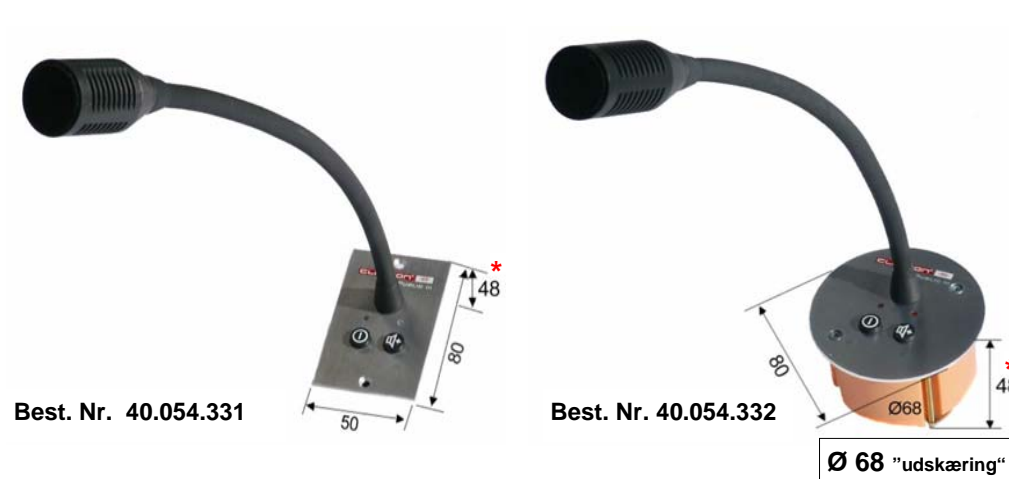

# public III

Installation af indbygnings versionerne 40.054.331 & 40.054.332

Best. Nr. 40.054.331

Best. Nr. 40.054.332

Ø 68 "udskæring"

\*  
Monterings dybde inkl. stik og forbindelseskabel: 60 mm

Højttaler Service-side.

Mikrofon Service-side.

Stik RJ45 forbindes med medfølgende kabel til central enheden (service side)