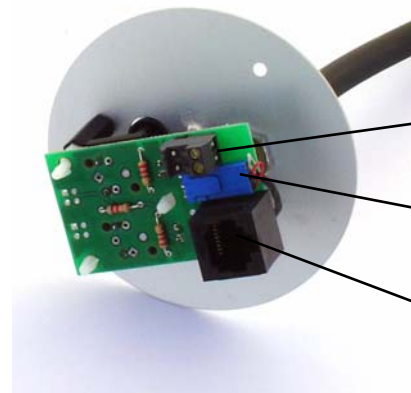

Mikrofon Service-side.

Stik RJ45 forbindes med medfølgende kabel til central enheden (service side)

# public III

Installation af indbygnings versionerne 40.054.331 & 40.054.332

Best. Nr. 40.054.331

Best. Nr. 40.054.332

Ø 68 "udskæring"

\*  
Monterings dybde inkl. stik og forbindelseskabel: 60 mm

Højttaler Service-side.